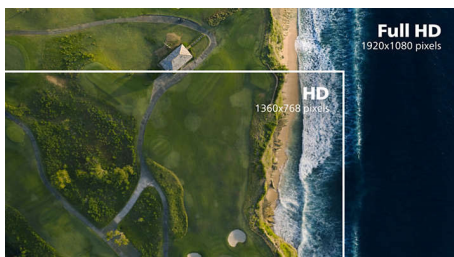

Дисплей 16:9 Full HD

Качество изображения играет важную роль. Обычные дисплеи обеспечивают неплохое качество изображения, однако не на самом высоком уровне. Этот дисплей оснащен улучшенным разрешением Full HD 1920 x 1080: четкая детализация в сочетании с высокой яркостью, удивительной контрастностью и реалистичной цветопередачей — естественное изображение словно оживает на глазах.