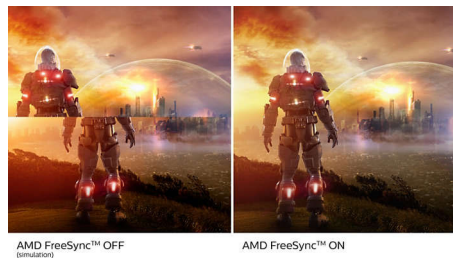

Utrolig jevn spilling

Når du spiller, skal det ikke stå mellom hakkete spilling eller dårlig bildeoppløsning. Med den nye Philips-skjermen trenger det ikke være slik. Få jevn ytelse uten bildeartefakter ved så å si alle rammehastigheter med AMD FreeSync™-teknologi, rask oppdatering og superrask responstid.