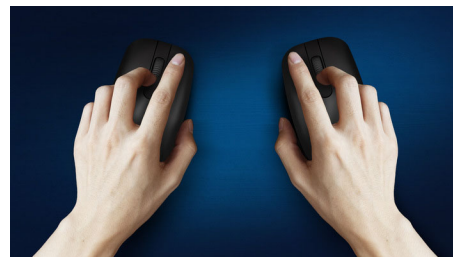

Mugav ja täpne kontroll

- Kvaliteetne optiline jälgimine tagab sujuva kontrolli
- Mugav ergonomiline disain tundub käe all suurepärase
- Hiirt on mugav kasutada nii parema kui ka vasaku käega

Philipsi usaldusväärsus

Vaikne trükkimine

Madalad klahvid, mis tagavad mugava ja vaikse trükkimise

Õhukese profiiliga disain

Õhukese profiiliga disain, mis näeb teie laual suurepärase välja

Sujuv optiline jälgimine

Kvaliteetne optiline jälgimine tagab sujuva kontrolli

Mugav ergonomiline kuju

Mugav ergonomiline disain tundub käe all suurepärase

Mõlemale käele sobiv disain

Hiirt on mugav kasutada nii parema kui ka vasaku käega

Vastupidavad klahvid

Vastupidavad klahvid peavad vastu miljonitele vajutustele