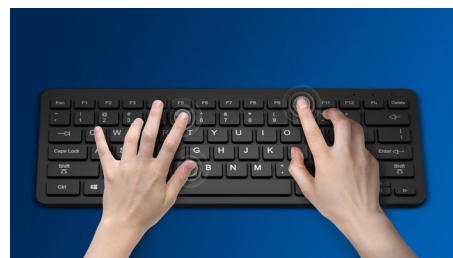

Mugav ja täpne kontroll

- Kvaliteetne optiline jälgimine tagab sujuva kontrolli
- Mugav ergonomiline disain tundub käe all suurepärase
- Hiirt on mugav kasutada nii parema kui ka vasaku käega

Philipsi usaldusväärsus

Vaikne trükkimine

Madalad klahvid, mis tagavad mugava ja vaikse trükkimise

Õhukese profiiliga disain

Õhukese profiiliga disain, mis näeb teie laual suurepärase välja

Sujuv optiline jälgimine

Kvaliteetne optiline jälgimine tagab sujuva kontrolli

Mugav ergonomiline kuju

Mugav ergonomiline disain tundub käe all suurepärase

Mõlemale käele sobiv disain

Hiirt on mugav kasutada nii parema kui ka vasaku käega

Vastupidavad klahvid

Vastupidavad klahvid peavad vastu miljonitele vajutustele