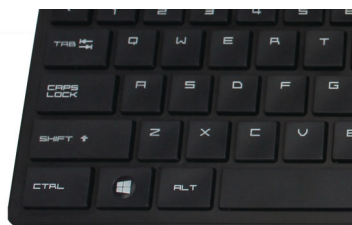

Mugav ja täpne kontroll

- Kvaliteetne optiline jälgimine tagab sujuva kontrolli
- Mugav ergonomiline disain tundub käe all suurepärase
- Hiirt on mugav kasutada nii parema kui ka vasaku käega

Philipsi usaldusväärsus

- Vastupidavad klahvid peavad vastu miljonitele vajutustele

PHILIPS

Esiletõstetud tooted

Koheseks kasutamiseks

Koheseks kasutamiseks. USB-ühendusega

Tuttav klaviatuuriklahvide asetus

Tuttav klaviatuuriklahvide asetus, mis muudab trükkimise lihtsamaks

Vaikne trükkimine

Madalad klahvid, mis tagavad mugava ja vaikse trükkimise

Õhukese profiiliga disain

Õhukese profiiliga disain, mis näeb teie laual suurepärase välja

Sujuv optiline jälgimine

Kvaliteetne optiline jälgimine tagab sujuva kontrolli

Mugav ergonomiline kuju

Mugav ergonomiline disain tundub käe all suurepärase

Mõlemale käele sobiv disain

Hiirt on mugav kasutada nii parema kui ka vasaku käega

Vastupidavad klahvid

Vastupidavad klahvid peavad vastu miljonitele vajutustele