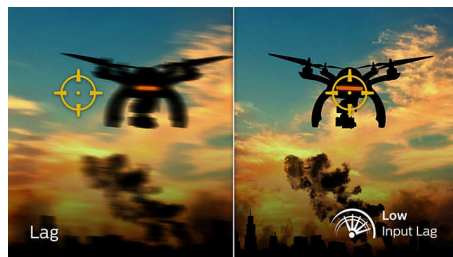

Mängude 165 Hz kaadrisagedus

Kui teile meeldib mängida ja võistelda, vajate ekraani, mis ei hanguks ja oleks eriti sujuva pildiga. See Philipsi ekraan loob ekraanipilti kiirusega kuni 165 korda sekundis, mis on tavalisest ekraanist oluliselt tõhusam. Väiksem kaadrisagedus paneb tegelased ühest kohast teise „hüppama“, muutes nad raskesti tabatavaks. 165 Hz kaadrisagedus loob aga pildi, mille abil saate jälgida vaenlaste liikumist eriti sujuvalt, mis muudab ka nende tabamise kergemaks. Tänu üliväikesele sisendviivitusele ja katkematule pildile on see Philipsi ekraan ideaalne mängupartner

1 ms MPRT kiire reaktsiooniaeg

MPRT (motion picture response time) (liikuva pildi reaktsiooniaeg) on intuitiivsem viis kirjeldada ekraani reaktsiooniaega. See viitab otseselt ajale, mis kulub hägusa müra asemel selge pildi kuvamisele. Philipsi mängurimontori pakub 1 ms MPRT reaktsiooniaega, mis eemaldab liikumisest tingitud hägu ning tagab selgema ja täpsema pildi, muutes teie mängukogemuse paremaks. Parim valik põnevate ja liikumist täis mängude jaoks.

Väike sisendviivitus

Sisendviivitus tähendab aega, mis kulub tegevuse teostamiseks ühendatud seadmes ja selle tulemuse nägemiseks ekraanil. Väike sisendviivitus vähendab ajalist viivitust käskluse edastamisel seadmest monitori, parendab oluliselt liikumistundlike videomängude mängimist (eriti oluline kiire loomuga võistlusmängude puhul).