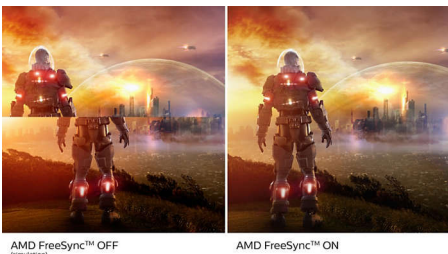

Izjemno tekoče igranje iger

Pri igranju iger se ne smete ukvarjati z izbiro med netekočim igranjem ali preskakovanjem

slike. Z novim Philipsovim zaslonom se vam ne bo treba, saj tehnologija AMD FreeSync™, hitro osveževanje in izjemna odzivnost skoraj pri vseh hitrostih sličic omogočajo tekoče delovanje brez artefaktov.