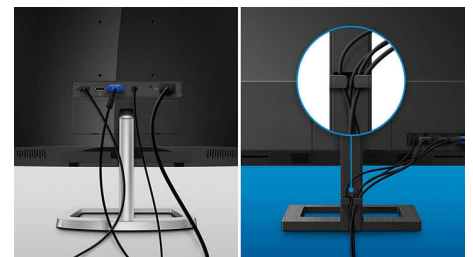

Pritrditev kablov

Pritrditev kablov je nevpadljiva zasnova, ki ohranja urejen delovni prostor z razvrstitvijo kablov in žic, potrebnih za uporabo naprave za prikaz.

4-sided
Frameless

Wide Viewing
Angle

AMD
FreeSync

Fast Response
1ms MPRT

SmartImage™
Game

Flicker-free

LowBlue Mode

Built-in Speaker

Full HD
1080p

Wide Viewing
Angle