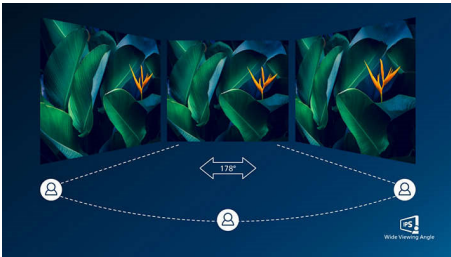

Tehnologija IPS

Zasloni IPS uporabljajo tehnologijo za izjemno širok, 178-stopinjski kot gledanja, tako da je prikaz viden iz skoraj vseh kotov. Za razliko od standardnih zaslonov TN so slike na zaslonih IPS neverjetno ostre in živih barv, zato so ti zasloni idealni ne samo za fotografije, filme in brskanje po spletu, temveč tudi za profesionalno uporabo, pri kateri so pomembne natančne barve in nespremenljiva svetlost.