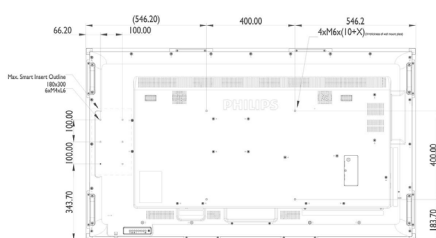

Technické údaje

Pripojiteľnosť

- Zvukový výstup: Zvukový ľavý/pravý (RCA)
- Video vstup: DisplayPort (1.2), HDMI (x 2), DVI-D, USB, VGA (cez DVI)
- Zvukový vstup: Zvukový ľavý/pravý (RCA), 3,5 mm konektor
- Iné pripojenia: USB, micro SD, micro USB, mPCIe, OPS, USB zásuvka (5 V, 2 A)
- Výstup obrazu: Rozhranie DisplayPort, DVI-I, DVI, VGA (cez DVI)
- Externé ovládanie: RJ45, IR (vstup/výstup) 3,5 mm

konektor, RS232C (vstup/výstup) 2,5 mm konektor

Obraz/Displej

- Diagonálny rozmer obrazovky (metrický): 163,9 cm
- Diagonálny rozmer obrazovky (v palcoch): 65 palec
- Pomer strán: 16:9
- Rozlíšenie panela: 1920 x 1080p
- Odstup pixelov: 0,74 x 0,74 mm

- Optimálne rozlíšenie: 1920 x 1080 pri 60 Hz
- Jas: 350 cd/m²
- Farby displeja: 16,7 milióna
- Pomer kontrastu (typický): 4 000:1
- Dynamický kontrastný pomer: 500 000:1
- Čas odozvy (typický): 8 ms
- Uhol zobrazenia (horizontálny): 178 stupeň
- Uhol zobrazenia (vertikálny): 178 stupeň
- Dokonalejšie zobrazenie: Komprimovanie pohybu 3/2 - 2/2, 3D hrebeňový filter, Komp. zabr. preklad. pohybu, Progressive riadkovanie, 3D zabr. prekl.