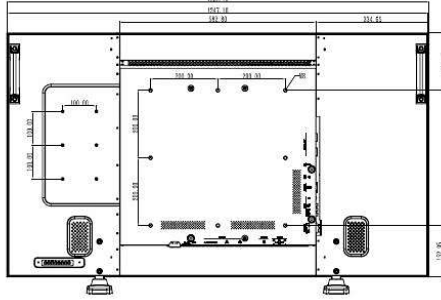

LCD monitör
140 cm (55 inç) Full HD

BDL5571V/00

Teknik Özellikler

Görüntü/Ekran

- Çapraz ekran boyutu (metrik): 140 cm
- Çapraz ekran boyutu (inç): 55 inç
- En-boy oranı: 16:9
- Ekran çözünürlüğü: 1920x1080p
- Piksel aralığı: 0,63 x 0,63 mm
- Optimum çözünürlük: 60 Hz'de 1920 x 1080
- Parlaklık: 700 cd/m²
- Ekran renkleri: 1,06 milyar renk
- Kontrast oranı (tipik): 1300:1
- Tepki süresi (tipik): 10 ms

- İzleme açısı (yatay): 178 derece
- İzleme açısı (dikey): 178 derece
- Görüntü geliştirme: 3/2 - 2/2 hareket aşağı çekme, 3D Combfilter (tarama filtresi), Hareket dengelemeli görüntü ayrıştırma, Aşamalı Tarama, 3D MA görüntü ayrıştırma, Dinamik kontrast geliştirme
- Ekran teknolojisi: 120 Hz Panel

Bağlantı

- PC: VGA-girişi D-Sub 15HD, VGA-çıkışı D-Sub

- 15HD, DVI-D x1, RS232 D-Sub9, RS232 D-sub9 çıkışı, 3,5 mm PC ses girişi x1, RJ45
- AV girişi: HDMI x1, Ses (Sol/Sağ) x2, Komponent (BNC) x1
- AV çıkışı: Ses (Sol/Sağ) x1
- Diğer bağlantılar: Ekran Portu, USB, AC çıkışı, Harici hoparlör konektörü

Kullanılabilirlik

- Yerleştirme: Dikey, Yatay
- Resim içinde Resim (PIP): PBP, PIP, POP