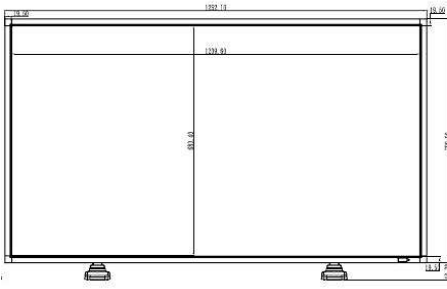

LCD monitör
140 cm (55 inç) Full HD

BDL5571V/00

Teknik Özellikler

Görüntü/Ekran

- Çapraz ekran boyutu (metrik): 140 cm
- Çapraz ekran boyutu (inç): 55 inç
- En-boy oranı: 16:9
- Ekran çözünürlüğü: 1920x1080p
- Piksel aralığı: 0,63 x 0,63 mm
- Optimum çözünürlük: 60 Hz'de 1920 x 1080
- Parlaklık: 700 cd/m²
- Ekran renkleri: 1,06 milyar renk
- Kontrast oranı (tipik): 1300:1
- Tepki süresi (tipik): 10 ms

- İzleme açısı (yatay): 178 derece
- İzleme açısı (dikey): 178 derece
- Görüntü geliştirme: 3/2 - 2/2 hareket aşağı çekme, 3D Combfilter (tarama filtresi), Hareket dengelemeli görüntü ayrıştırma, Aşamalı Tarama, 3D MA görüntü ayrıştırma, Dinamik kontrast geliştirme
- Ekran teknolojisi: 120 Hz Panel

Bağlantı

- PC: VGA-girişi D-Sub 15HD, VGA-çıkışı D-Sub

- 15HD, DVI-D x1, RS232 D-Sub9, RS232 D-sub9 çıkışı, 3,5 mm PC ses girişi x1, RJ45
- AV girişi: HDMI x1, Ses (Sol/Sağ) x2, Komponent (BNC) x1
- AV çıkışı: Ses (Sol/Sağ) x1
- Diğer bağlantılar: Ekran Portu, USB, AC çıkışı, Harici hoparlör konektörü

Kullanılabilirlik

- Yerleştirme: Dikey, Yatay
- Resim içinde Resim (PIP): PBP, PIP, POP