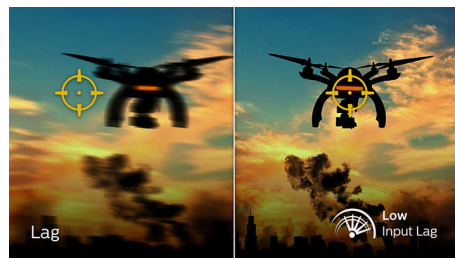

Χαμηλή καθυστέρηση εισόδου

Η καθυστέρηση εισόδου είναι το χρονικό διάστημα που μεσολαβεί μεταξύ της εκτέλεσης μιας ενέργειας με τις συνδεδεμένες συσκευές και την προβολή του αποτελέσματος στην οθόνη. Η χαμηλή καθυστέρηση εισόδου μειώνει τον χρόνο καθυστέρησης μεταξύ της εισαγωγής μιας εντολής από τις συσκευές προς την οθόνη και βελτιώνει σε σημαντικό βαθμό την αίσθηση ενώ παίζετε παιχνίδια με ευαισθησία στις απότομες κινήσεις, ιδιαίτερα σημαντικό χαρακτηριστικό για όσους παίζουν γρήγορα και ανταγωνιστικά παιχνίδια.

LowBlue Mode