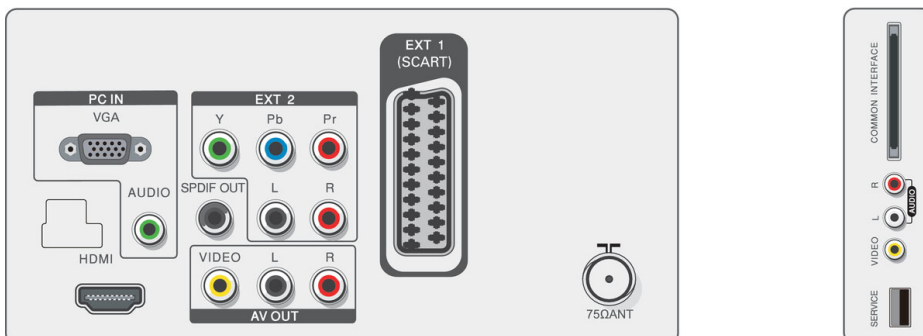

- Modo inteligente: Película, Personal, Vivo, Estándar, Eco
- SmartSound: Música, Voz, Personal
- Teletexto: Teletexto inteligente para 1000 páginas

Sintonizador/recepción/transmisión

- Entrada de antena: Coaxial de 75 ohmios (IEC75)
- Sistema de televisión: PAL I, PAL B/G, PAL D/K, SECAM B/G, SECAM D/K, SECAM L/L'
- Reproducción de vídeo: NTSC, SECAM, PAL
- Pantalla del sintonizador: PLL
- Televisión digital: TDT*
- Bandas del sintonizador: Hiperbanda, Canal S, UHF, VHF

Conectividad

- Entrada de señal: VGA (analógica), HDMI, Entrada de audio para PC
- Ext 1: Entrada SCART
- Ext 2: Entrada YPbPr, Entrada I/D de audio
- Ext 3: Salida de CVBS, Salida I/D de audio
- Otras conexiones: Interfaz común, Entrada de CVBS, Entrada I/D de audio, Puerto de servicio USB, Salida S/PDIF (coaxial)

Potencia

- En modo: 31 W (típ. en modo monitor)
- Modo desactivado: < 0,3 W
- Temperatura ambiente: 0 °C a 40 °C
- Red eléctrica: 100-240 V, 50/60 Hz

Dimensiones

- Producto con soporte (mm): 382 x 528 x 176 mm
- Producto sin soporte (mm): 347 x 528 x 65 mm
- Embalaje en mm (an. x al. x prof.): 451 x 620 x 160 mm

Peso

- Producto con soporte (kg): 4,6 kg
- Producto sin soporte (kg): 4,5 kg
- Producto con embalaje (kg): 6,5 kg

Accesorios

- Accesorios incluidos: Soporte para la mesa, Cable de alimentación, Guía de inicio rápido, Manual de usuario, Mando a distancia, Pilas para mando a distancia

Fecha de emisión
2022-05-11

Versión: 3.0.5

12 NC: 8670 000 55014
EAN: 87 12581 49406 3

© 2022 Koninklijke Philips N.V.
Todos los derechos reservados.

Las especificaciones están sujetas a cambios sin previo aviso. Las marcas registradas son propiedad de Koninklijke Philips N.V. o de sus propietarios respectivos.

www.philips.com