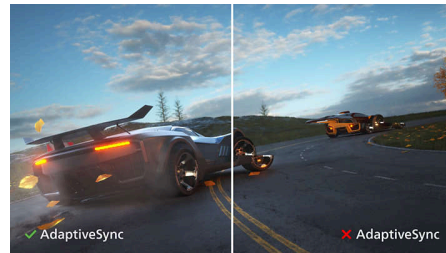

Tehnologie de sincronizare adaptivă

Jocurile nu ar trebui să presupună o alegere între redare sacadată și cadre întrerupte. Obține performanțe fluide, fără artefacte, practic la orice rată de cadre cu tehnologia de sincronizare adaptivă, reîmprospătarea lină și rapidă și timpul de răspuns ultrarapid.