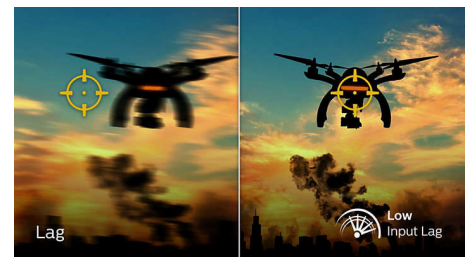

Niewielkie opóźnienie wejścia

Opóźnienie wejścia to ilość czasu, jaki upływa między wykonaniem działania za pomocą podłączonych urządzeń i wyświetleniem wyniku na ekranie. Niewielkie opóźnienie wejścia skraca czas opóźnienia pomiędzy wprowadzeniem polecenia za pomocą urządzenia a odebraniem go przez monitor, znacznie poprawiając jakość grania w gry szczególnie wymagające płynności, na przykład szybkie gry turniejowe.