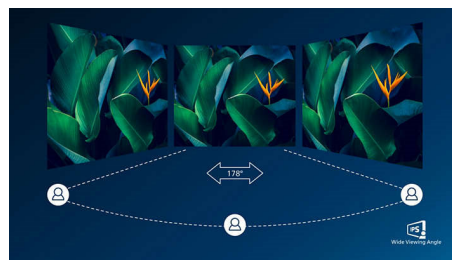

100% перероблений пакувальний матеріал

100% перероблений пакувальний матеріал для меншого впливу на довкілля.

Безгалогенний дизайн

Безгалогенний дизайн для мінімального впливу на довкілля

Технологія IPS

Дисплеї IPS використовують вдосконалену технологію, яка забезпечує надзвичайно широкий кут огляду 178/178 градусів для перегляду практично під будь-який кутом – навіть у разі повертання на 90 градусів! Порівняно зі стандартними TN-панелями дисплеї IPS забезпечують надзвичайно чітке зображення з яскравими кольорами, що ідеально підходить не лише для перегляду