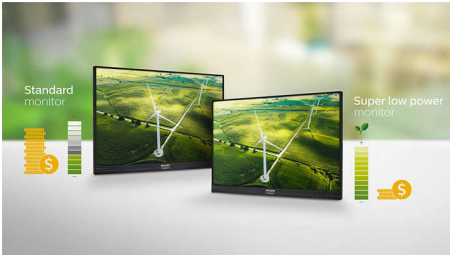

Надзвичайно енергоефективний дизайн забезпечує новий рівень заощадження енергії.

PowerSensor та LightSensor додатково зменшують використання енергії, відтворюючи чітке зображення.

Неперевершена ефективність

Створено для комфортної продуктивності

- Сертифікація TUV Eye Comfort зменшує навантаження на очі

PHILIPS

Основні особливості

Суперенергоєфективний дизайн

Використовуючи новий енергоєфективний дизайн із суперенергоєфективним живленням, цей монітор досягає вищого класу енергозберігання і гарантує відмінне функціонування. Функція енергоєфективності використовує нову технологію світлодіодного підсвічування, що зберігає яскравість та колір, використовуючи значно менше енергії; суттєво впливає на ситуацію у разі використання багатьох моніторів чи, навіть, лише одного.