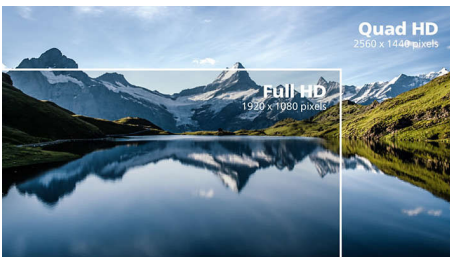

Philips
LCD-monitor

E Line
68,6 cm (27")
2560 x 1440 (QHD)

275E1S

Buitengewoon verbluffend

De E-Line-monitor van 27 inch toont prachtige beelden en heeft een elegant design waarmee u uw werkplek op een stijlvolle manier kunt inrichten. Bekijk kristalheldere beelden in Quad HD en geniet van vloeiende bewegingen dankzij AMD FreeSync-technologie.

PHILIPS

LCD-monitor
E Line 68,6 cm (27"), 2560 x 1440 (QHD)

Kenmerken

IPS-technologie

IPS-schermen maken gebruik van een geavanceerde technologie waardoor u kunt genieten van een extra brede kijkhoek van 178/178 graden. Hierdoor kunt u het scherm vanuit bijna elke hoek zien. De IPS-schermen bieden, in tegenstelling tot de normale TN-panelen, scherpe beelden met levendige kleuren. Niet alleen ideaal voor het bekijken van foto's, het afspelen van films en het surfen op internet, maar ook voor professionele toepassingen waarbij kleurnauwkeurigheid en constante helderheid zeer belangrijk is.

Kristalheldere beelden

Deze Philips-beeldschermen bieden kristalheldere, Quad HD beelden van 2560 x 1440 of 2560 x 1080 pixels. Uw beelden komen tot leven door de hoge prestaties en de grote pixeldichtheid. De beelden kunnen afkomstig zijn van verbindingen met hoge bandbreedte zoals USB-C, DisplayPort of HDMI. Of u nu een veeleisende professional bent die extreem gedetailleerde informatie voor zijn CAD-CAM toepassingen nodig heeft of die grafische 3D-toepassingen gebruikt, of een financieel expert bent die met enorme