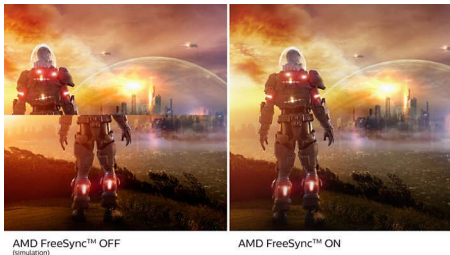

- AMD FreeSync™ Premium；無畫面撕裂、無間斷、流暢的遊戲體驗
- 經認證與 NVIDIA® G-SYNC® 相容，提供流暢快速的遊戲體驗

舒適自如

- 不閃爍技術降低眼睛疲勞
- LowBlue 模式可提供舒適的生產力
- 螢幕可依照您理想的個人可視角度傾斜

PHILIPS

焦點

與 NVIDIA® G-SYNC® 相容

在沒有最佳圖形同步化的情況下，以高更新率玩激烈的遊戲時，畫面可能會有撕裂感。本產品經認證可與 NVIDIA® G-SYNC® 相容，可變式更新率 (VRR) 不只能減少畫面撕裂感，還可將顯示器的更新率與顯示卡輸出同步，帶來更流暢的遊戲體驗。立即出現的場景、看起來更銳利的物體、更順暢好玩的遊戲，讓您享受令人驚艷的視覺體驗以及卓越的競爭優勢。

AMD FreeSync™ Premium

遊戲不應該在紊亂的競技場面或是支離破碎的畫面之間選擇。AMD FreeSync™ Premium 能以最佳效能為重度玩家帶來流暢且無畫面撕裂的遊戲體驗。無須妥協，憑藉著高更新率、低畫面更新率補償和低延遲，毫無懸念地殺入戰場。

170Hz 遊戲體驗

在玩精采刺激的遊戲時，您需要不會延遲的超順暢影像。這款飛利浦顯示器畫面刷

新率高達每秒 170 次，比一般顯示器更有效地加快速度。若畫面速率太低，畫面上的敵人看起來會像定點跳躍，難以瞄準射擊。170Hz 的畫面速率可清楚呈現出遺漏的關鍵影像，超流暢顯示敵人動作，讓您能輕鬆瞄準目標。輸入延遲率超低，畫面不撕裂，這款飛利浦顯示器絕對是您最佳的遊戲夥伴

SmartImage 遊戲模式

全新飛利浦遊戲顯示器為玩家精密調校可快速存取的 OSD，提供多種選擇。「FPS」(第一人稱射擊) 模式強化遊戲中的黑暗場景，讓您看見暗處隱藏的物體。「Racing」(競賽) 模式將顯示器調整至最快的反應時間、高彩度，同時進行影像調整。「RTS」(即時策略) 模式具備特殊的 SmartFrame 模式，能凸顯特定區域，並調整尺寸和影像。玩家 1 號及玩家 2 號供您依照不同遊戲儲存個人自訂設定，確保呈現最出色的效能。