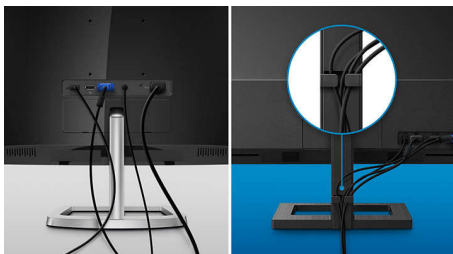

Διαχείριση καλωδίων

Η διαχείριση καλωδίων αποτελεί ένα προσωπικό σύστημα που διατηρεί το χώρο εργασίας τακτοποιημένο, οργανώνοντας τα καλώδια και τα σύρματα που απαιτούνται για τη λειτουργία μιας συσκευής προβολής.