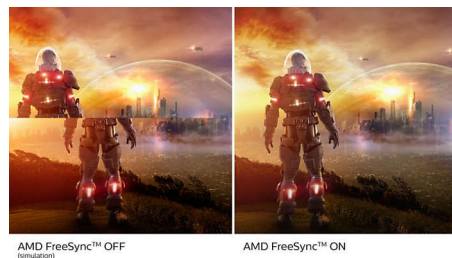

Εξαιρετικά ομαλό gaming

Η αστάθεια παιχνιδιού και τα κατεστραμμένα καρέ δεν αρμολίζουν στο gaming. Με τη νέα οθόνη της Philips, ξεχάστε όλα τα παραπάνω. Παίξτε με σταθερή απόδοση και χωρίς σφάλματα σχεδόν σε οποιοδήποτε ρυθμό καρέ χάρη στην τεχνολογία AMD FreeSync™ και απολαύστε ομαλή και γρήγορη ανανέωση καθώς και εξαιρετικά γρήγορο χρόνο απόκρισης.