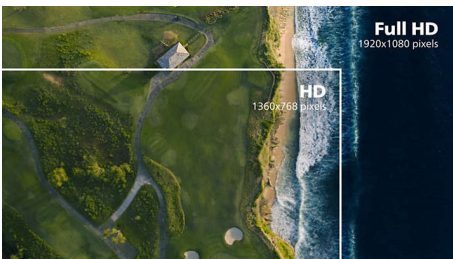

จอแสดงผลแบบ Full HD 16:9

คุณภาพของภาพที่ไม่อาจมองข้าม จอแสดงผลทั่วไปให้ภาพคุณภาพดี แต่คุณอาจคาดหวังมากกว่านั้น

จอแสดงผลนี้มีความละเอียดภาพขั้นสูงแบบ Full HD 1920 x 1080 ด้วยคุณภาพแบบ Full HD ที่มีรายละเอียดของภาพที่คมชัดพร้อมความสว่างสูง

ความเข้มที่นำทั้งและสีที่สมจริงจึงให้การรับชมภาพประจักษ์ชีวิตจริง