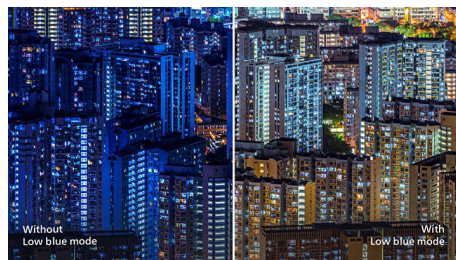

โหมด LowBlue

การวิจัยพบว่ารังสีอัลตราไวโอเล็ตอาจเกิดอันตรายต่อสายตาได้

ด้วยความยาวคลื่นแสงที่สั้นของแสงสีฟ้าจากจอ LED ทำให้เป็นอันตรายต่อสายตาและมีผลต่อสายตาในระยะยาว จึงได้ถือกำเนิดการตั้งค่าในโหมด LowBlue ของ Philips

ที่ใช้เทคโนโลยีซอฟต์แวร์อัจฉริยะจะช่วยลดอัน

271S8QJAB/69

ตรายที่เกิดจากแสงสีฟ้าคลื่นสั้นเพื่อคุณภาพชีวิตที่ดีขึ้นของผู้ใช้