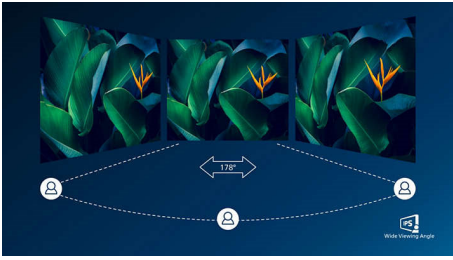

- ปลอดสาร PVC-BFR
- บรรจุภัณฑ์ที่สามารถนำกลับมารีไซเคิลได้ 100%

ออกแบบมาเพื่อการทำงานที่สะดวกสบาย

- โหมด EasyRead เพื่อประสบการณ์การอ่านที่เหมือนกระดาษจริง
- ลดอาการอ่อนล้าของดวงตาด้วยเทคโนโลยีปราศจากการสั่นไหว
- โหมด LowBlue เป็นมิตรต่อการทำงานที่ต้องใช้สายตา

PHILIPS

จอภาพ LCD
S Line 27" (68.6 ซม.), 1920 x 1080 (Full HD)

ไอโพลี

เทคโนโลยี IPS

จอแสดงผล IPS ใช้เทคโนโลยีขั้นสูงซึ่งให้มุมมองภาพที่กว้างขึ้นเป็นพิเศษที่มุม 178/178 องศา ทำให้สามารถรับชมภาพได้จากทุกมุม