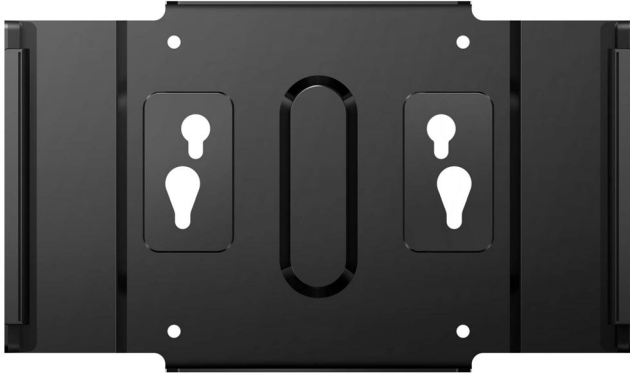

Philips
Кронштейн кріплення
клієнта

BS9B1617TB

Максимальне збільшення місця на столі

Максимально збільште місце на робочому столі й фіксуйте ПК-клієнтів до сенсорного монітора Philips за допомогою кронштейна кріплення клієнта. Це просте універсальне рішення дозволяє створювати універсальне налаштування для максимальної продуктивності

Максимальне збільшення місця на столі

- Просте рішення "все-в-одному"
- Універсальне кріплення VESA 100 мм
- Легке встановлення для ПК невеликої конструкції

PHILIPS

Специфікації

Зручність

- Кріплення VESA: 100 x 100 мм

Корпус

- Колір: Чорний
- Завершення: Текстура

Сумісність виробу

- Сумісність із: Платформа Philips 162B9T*, 172B9T*

Основні

Просте рішення "все-в-одному"

Цей простий кронштейн кріплення клієнта є простим та економним рішенням, що дозволяє організувати універсальне робоче місце без скупчення дротів, сприяючи ефективному використанню обмеженого простору.

Легке встановлення і використання

Кронштейн кріплення клієнта чудово підійде для зручного кріплення ПК і тонких клієнтів до сенсорних моніторів Philips.

Кріплення VESA

Монтажні отвори кріплення галузевого стандарту VESA гарантують сумісність із більшістю компактних комп'ютерів і тонких клієнтів.