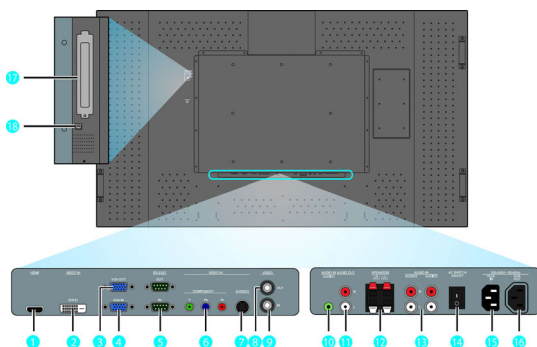

Product dimensions

- Width: 152.2 см
- ширина: 59.9 (дюймы)
- высота: 88.9 см
- высота: 35.0 (дюймы)
- Глубина: 12.3 см
- Глубина: 4.8 (дюймы)
- Вес: 71.6 кг
- Вес: 157.849 фунта

Технические характеристики

- Точки касания: Optical Sensing Touch c

Условия эксплуатации

- Диапазон температур (эксплуатация): 0—40 °C
- Среднее время между отказами: 50 000 часов
- Относительная влажность: 5—90 %

Аксессуары

- Входящие в комплект аксессуары: Пульт ДУ, Батарейки для пульта ДУ, Шнур питания сети переменного тока, Кабель VGA, Инструкция по эксплуатации на CD-ROM, Краткое руководство пользователя
- Дополнительные принадлежности: Жесткое крепление на стене, Гибкое крепление на стене, Потолочное крепление
- Подставка: VM06511

Прочее

- Языки экранных меню: Английский, Французский, Немецкий, Итальянский, Польский, Турецкий, Русский, Упрощенный китайский
- Гарантия: Европа/Северная Америка: 3 года
- Подтвержденное соответствие нормативам: CE, FCC класс В, CCC, RoHS

Размеры упаковки

- EAN: 87 12581 60484 4
- Количество изделий в упаковке: 1
- Тип упаковки: Картон

Дата выпуска 2024-05-06

Версия: 7.3.3

EAN: 87 12581 60484 4

© 2024 Koninklijke Philips N.V.
Все права защищены.

Характеристики могут меняться без предварительного уведомления. Торговые марки являются собственностью Koninklijke Philips N.V. или соответствующих владельцев.

www.philips.com