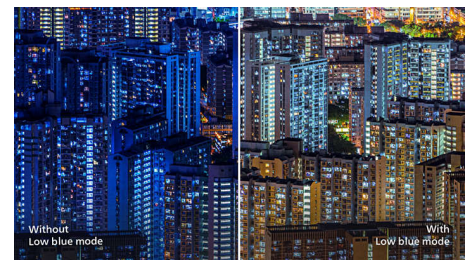

LowBlue Mode

Istraživanja su pokazala da, jednako kao što ultraljubičasto zračenje može oštetiti oči, kratkovalno plavo svjetlo LED zaslona može uzrokovati oštećenje očiju i s vremenom utjecati na vid. Razvijena za očuvanje zdravlja, postavka LowBlue Mode tvrtke Philips koristi pametnu softversku tehnologiju za smanjenje štetnog kratkovalnog plavog svjetla.

WQHD

Ultra Wide Color

MultiView

AMD FreeSync

SmartImage™ Game

Flicker-free

LowBlue Mode

Built-in Speaker

Wide Viewing Angle

Ultra Wide Color