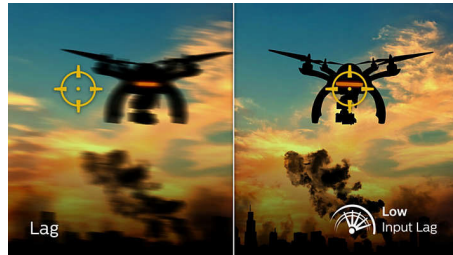

Malo kašnjenje na ulazu

Kašnjenje na ulazu predstavlja vremenski period između obavljanja radnje pomoću povezanog uređaja i prikazivanja rezultata na ekranu. Malo kašnjenje na ulazu skraćuje vreme između unosa komande na uređaju i prikazivanja na monitoru, čime se značajno poboljšava doživljaj igranja igara osetljivih na „trzanje“, što je naročito važno onima koji igraju dinamične, takmičarske igre.

27M1N3500LS/01