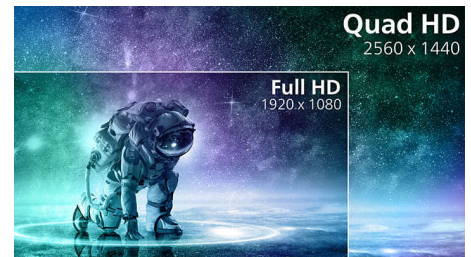

Kristalno jasna slika

Ovi Philips monitori daju kristalno jasnu sliku Quad HD rezolucije od 2560x1440 ili 2560x1080 piksela. Uz korišćenje panela visokih performansi sa velikom gustinom piksela, koju omogućavaju izvori velikog propusnog opsega, kao što su USB-C, Displayport i HDMI, ovi novi monitori oživljavaju slike i grafiku. Bez obzira na to da li ste zahtevni profesionalac koji traži izuzetno detaljne informacije za CAD-CAM rešenja, korisnik aplikacija za 3D grafiku ili finansijski genije koji radi sa ogromnim tabelama, Philips monitori daju kristalno jasnu sliku.

AMD
FreeSync
Premium

165Hz

Fast Response
1ms MPRT

Low Input Lag

Wide Viewing
Angle

Quad HD

Ultra Wide Color

Built-in Speaker

Flicker-free