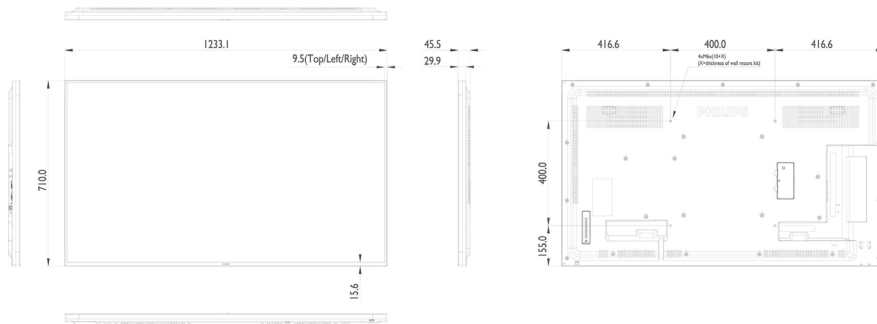

Điều kiện vận hành

- Độ cao so với mực nước biển: 0 ~ 3000 m
- Phạm vi nhiệt độ (vận hành): 0 ~ 40 °C
- MTBF: 50.000 giờ
- Độ ẩm tương đối: 20 ~ 80 %
- Phạm vi nhiệt độ (bảo quản): -20 ~ 60 °C

Ứng dụng đa phương tiện

- Video phát lại USB: M2TS, M4V, MK3D, MKV, MP4, MPEG, MPG, MTS, TS, TTS, VOB, WMV
- Hình ảnh phát lại USB: BMP, GIF, JPEG, JPG, PDF
- Âm thanh phát lại USB: AAC, AIF, AIFF, M4A, MP3, WAV, WMA, ASF, LPCM, M3U, MP4

Trình phát tích hợp

- CPU: Cortex A9 1,8GHz bốn lõi
- GPU: ARM Mali400 533MHz bốn lõi
- Bộ nhớ: DDR3 2GB
- Lưu trữ sửa: 16GB EMMC

Phụ kiện

- Phụ kiện đi kèm: Bộ điều khiển từ xa, Pin cho bộ điều khiển từ xa, Hướng dẫn khởi động nhanh, Cáp RS232, Cáp nguồn AC
- Phụ kiện tùy chọn: ColourCalibrationKit (CCK4602)
- Chân đế: Giá đỡ đa năng (Cỡ lớn) (Tùy chọn)

Những thông tin khác

- Ngôn ngữ hiển thị trên màn hình: Tiếng Anh, Tiếng Pháp, Tiếng Đức, Tiếng Tây Ban Nha, Tiếng Ba Lan, Tiếng Thổ Nhĩ Kỳ, Tiếng Nga, Tiếng Ý, Tiếng Trung giản thể, Tiếng Trung truyền thống, Tiếng Ả Rập, Tiếng Nhật Bản, Tiếng Đan Mạch, Tiếng Hà Lan, Tiếng Phần Lan, Tiếng Na Uy, Tiếng Bồ Đào Nha, Tiếng Thụy Điển
- Bảo hành: Bảo hành 3 năm
- Chứng nhận tuân thủ quy định: EnergyStar 7.0, CE, FCC, Lớp B, UL/cUL, CCC, C-Tick, RoHS, GOST, BSMI, CB, J-Moss, PSE, VCCI

Ngày phát hành
2024-03-28

Phiên bản: 7.0.1

EAN: 87 12581 74128 0

© 2024 Tập đoàn Koninklijke Philips N.V.
Bản quyền đã được bảo hộ.

Các thông số có thể thay đổi mà không cần thông báo.
Các nhãn hiệu thuộc sở hữu của tập đoàn Koninklijke Philips N.V. hoặc của các chủ sở hữu tương ứng.

www.philips.com