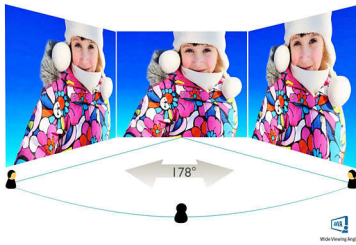

Esiletõstetud tooted

ErgoSensor

Philips usub kindlalt, et tööd tuleks kohandada inimeste järgi, mitte vastupidi. Tervislikuma ja viljakama töökoha tagamiseks on Philips välja töötanud maailma esimese uude ErgoSensori tehnoloogia, mis on kuvarisse sisse ehitatud kasutaja käitumise tunnetamiseks ja hindamiseks. ErgoSensor annab kasutajatele nõu, kuidas istuda ergonomilises asendis oma arvuti taga, optimaalse vaatamiskauguse ja kaela ergonomilise nurga kohta parandava tagasiside andmise ja pausi soovitusel. Samuti säästab see kuni 80% energiat sellega, et lülitab kuvari välja, kui kasutaja ei istu oma kohal.

AMVA LED-ekraan

Philipsi AMVA LED-ekraanides on kasutatud täiustatud MVA-tehnoloogiat, mis tagab ülikõrge staatilise kontrasti suhte eriti selgete ja säravate kujundite saamiseks. Kuigi ka tavalised kontorirakendused on selle ekraani puhul lihtsasti kasutatavad, on see eriti sobilik fotode, veebis sirvimise, filmide, mängude ja nõudlike graafiliste rakenduste jaoks. Selle optimeeritud pikslite haldamise tehnoloogia tagab teile eriti laia 178/178-kraadise vaatamisnurga ja selgejoonelise pildi isegi 90-kraadises pöörlemisrežiimis.

Monitoriport

DisplayPort on digitaalne ühendus arvutist monitori ilma igasuguse teisendamise. Tänu DVI standardist suuremale võimekusele, suudab see ühendus täielikult toetada kuni 15 meetriseid kaableid ja 10,8 Gbps/sek andmeedastust. Selle ühenduse võimas jõudlus ja latentsusaja puudumine tagavad selle, et kujutiste loomise ja värskenduse sagedus on maksimaalselt kiire - nii on DisplayPort parim

valik mitte üksnes kodus või kontoris, vaid ka paremaid tingimusi nõudvate mängude või filmide, videotöötamise jms puhul. Lisaks on erinevate adapterite kaudu silmas peetud ka koostalitlusvõimet.