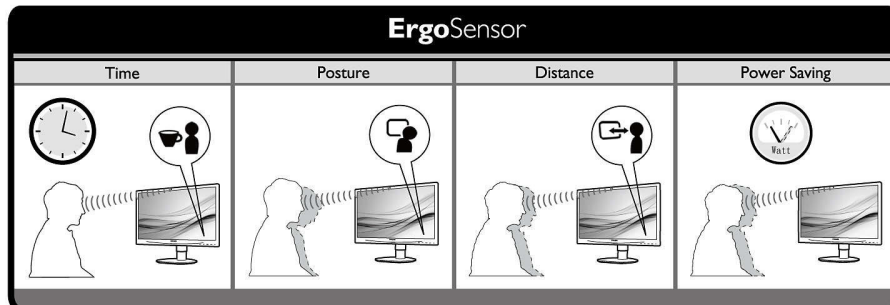

Alus

- Kõrguse reguleerimine: 130 mm
- Pöörlemine: 90 kraadi, päripäeva, automaatselt pöörlev

- Pöördkinnitus: -65/65 kraadi
- Kalle: -5/20 kraadi

Toide

- Ökorežiim: 16 W (tüüp.)
- Toide: 100–240 V AC, 50–60 Hz, Sisseehitatud
- Väljalülitatuna: Null vatti null-lüliti abil
- Sisse lülitatud: 21,6 W (tüüp.) (EnergyStar 6.0 katsemeetod)
- Ooterežiim: 0,2 W (tüüp.)
- Toite LED-tuli: Töörežiim, valge, Ooterežiim, valge (vilkuv)

Mõõtmed

- Pakendi mõõtmed (mm, L x K x S): 626 x 422 x 273 mm
- Toode ilma aluseta (mm): 565 x 353 x 61 mm
- Toode koos alusega (maks. kõrgus): 565 x 521 x 220 mm

Kehakaal

- Toode koos pakendiga (kg): 7,93 kg
- Toode alusega (kg): 5,3 kg
- Toode ilma aluseta (kg): 3,1 kg

Töötingimused

- Kõrgus: Töötab kõrgusel kuni +12 000 jalga (3658 m), ei tööta alates kõrgusest +40 000 jalga (12 192 m)
- Temperatuurivahemik (kasutamisel): 0 °C kuni 40 °C °C
- Keskmine riketevaheline aeg: 30 000 tund(i)
- Suhteline õhuniiskus: 20–80% %
- Temperatuurivahemik (säilitamisel): -20 °C kuni 60 °C °C

Jätkusuutlikkus

- Keskkonnanõuded ja energiasäästlikkus: EnergyStar 6.0, ErgoSensor, TCO Edge sertifikaat, RoHS
- Tarbimisjärgselt ringlusse võetud plast: 65%
- Ringlusse võetav pakend: 100 %
- Eriained: PVC-/BFR-vaba korpus, Ei sisalda elavhõbedat

Vastavus ja standardid

- Heakskiidud: BSMI, CE-märgis, cETLus, FCC, energiaklass B, GOST, SASO, SEMKO, TCO 6.0, TUV Ergo, TUV/GS, WEEE

Väljalaske kuupäev
2024-04-15

Versioon: 1.0.1

EAN: 87 12581 69689 4

© 2024 Firma Koninklijke Philips N.V.
Kõik õigused kaitstud

Spetsifikatsioon võib muuta ette teatamata
Kaubamärgid kuuluvad firmale Koninklijke Philips N.V.
või vastavatele omanikele.

www.philips.com

* „AMVA” sõna- / kaubamärk ja seotud tehnoloogiapatendid kuuluvad nende omanikele.

* Nutikas reaktiooniaeg on GtG või GtG (BW) katsete käigus saadud optimaalne väärtus.