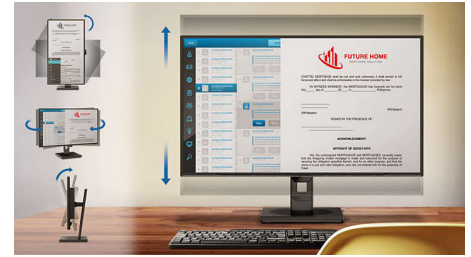

SmartErgoBase

De SmartErgoBase-monitorvoet biedt ergonomisch kijkcomfort en kabelbeheer. De voet kan in verschillende hoeken worden gedraaid en gekanteld voor maximaal comfort. De in hoogte verstelbare standaard zorgt voor een optimale kijkhoogte om de fysieke ongemakken van een lange werkdag te verminderen. Het kabelbeheersysteem voorkomt dat kabels in de knoop raken, zodat uw werkplek er netjes en professioneel uitziet.

EasyRead-modus

EasyRead-modus voor lezen zoals van papier

Ingebouwde stereoluidsprekers

Er zijn twee stereoluidsprekers van hoge kwaliteit geïntegreerd in het beeldscherm. Deze kunnen in het zicht naar voren of uit het zicht omlaag, omhoog, naar achteren, enz. gericht zijn, afhankelijk van het model en het ontwerp.