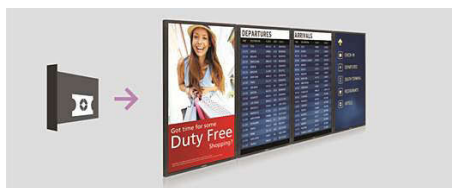

Подключение OPS

Теперь вы можете трансформировать дисплей в универсальное цифровое решение и создать интеллектуальную защищенную сеть взаимосвязанных дисплеев. Открытая спецификация подключения (Open Pluggable

Specification) — это промышленный стандарт слота, к которому можно подключить OPS-совместимый медиаплеер. Беспроводное подключение позволяет устанавливать, использовать и проводить обслуживание аппаратного обеспечения в любое время.