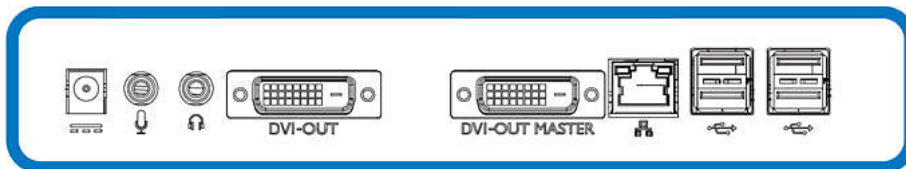

Ergonomie

In hoogte verstelbaar: 120 mm +/- 5
Monitorgrootte: Geschikt voor VESA-compatibele monitors van 48 cm (19") ~ 69 cm (29")
Pivot: 90 graden (-1 ~ +91 graden)

Draaivoet: -65/65

Kantelfunctie: -5 graden +2/-0 (naar voren), +20 graden +0/-3 (naar achteren)

Comfort

OSD-talen: Engels, Frans, Duits, Grieks, Italiaans, Japans, Koreaans, Pools, Portugees, Russisch, Spaans, Vereenvoudigd Chinees, Traditioneel Chinees
Kabelbeheer
VESA-standaard: 100 x 100 mm en 75 x 75 mm (met schroeven)

Vermogen

Uitmodus: $0,5\text{ W}$ (S5)
Ingeschakeld: 9,2 W (normaal), 20 W (max.)
Stand-bymodus: $1,2\text{ W}$ (S3)
LED-indicator voor voeding: Aanmodus - wit, Uitmodus - geen LED, Stand-bymodus - Wake on LAN

Afmetingen

Product met standaard (mm): 310 x 471 x 261 mm
Verpakking in mm (b x h x d): 372 x 543 x 299 mm

Gewicht

Product met verpakking (kg): 5,13 kg
Product met standaard (kg): 3,30 kg

Voorwaarden voor een goede werking

Hoogte: In werking: 3658 m, niet in werking: 12.192 m
Temperatuurbereik (in bedrijf): 0 °C tot 40 °C
MTBF: 30.000 uur
Relatieve vochtigheid: 20%-80 %
Temperatuurbereik (opslag): -20 °C tot 60 °C

Voldoet aan de normen

Officiële goedkeuringen: CB, CE-markering, CU, EMV, CCC, ErP
SmartGreen: RoHS
Specifieke stoffen: PVC/BFR-vrije behuizing

Kast

Afwerking: Volume
Voet: Zwart

I/O back panel connector diagram