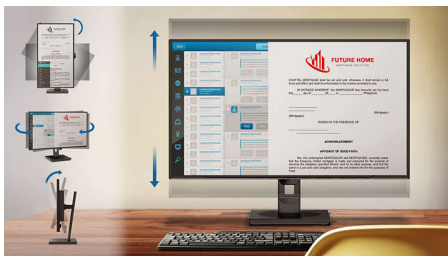

Kenmerken

SmartErgoBase

De SmartErgoBase-monitorvoet biedt ergonomisch kijkcomfort en kabelbeheer. De gebruiksvriendelijke voet is in hoogte en hoek verstelbaar en heeft een kantel- en zwenkfunctie voor maximaal comfort, om de fysieke ongemakken van een lange werkdag te verminderen. Het kabelbeheersysteem voorkomt dat kabels in de knoop raken, zodat uw werkplek er netjes en professioneel uitziet.