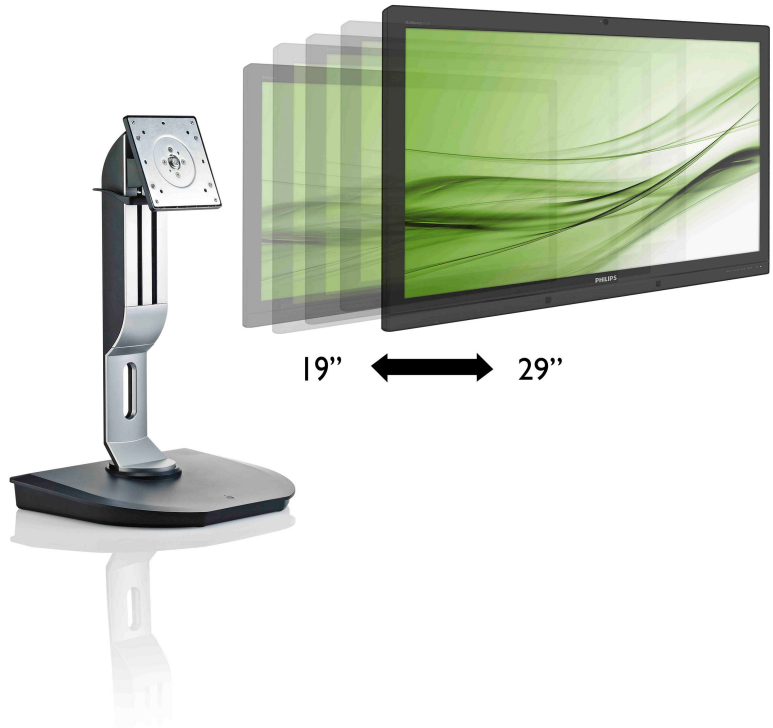

## Cloudmonitorvoet

Monitoren van 48 cm (19") - 73 cm (29")

In hoogte verstelbaar  
voor Citrix

SB4B1927CB

## SmartErgoBase

De SmartErgoBase-monitorvoet biedt ergonomisch kijkcomfort en kabelbeheer. De gebruiksvriendelijke voet is in hoogte en hoek verstelbaar en heeft een kantel- en zwenkfunctie voor maximaal comfort, om de fysieke ongemakken van een lange werkdag te verminderen. Het kabelbeheersysteem voorkomt dat kabels in de knoop raken, zodat uw werkplek er netjes en professioneel uitziet.

## Ergonomie

**In hoogte verstelbaar:** 120 mm +/- 5  
**Monitorgrootte:** Geschikt voor VESA-compatibele monitors van 48 cm (19") ~ 69 cm (29")  
**Pivot:** 90 graden (-1 ~ +91 graden)

**Draaivoet:** -65/65