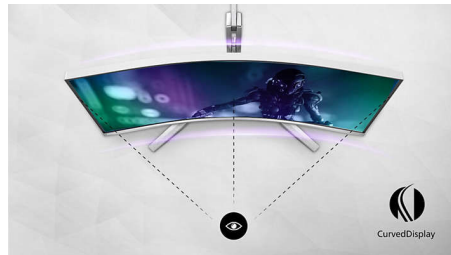

Desain layar lengkung

Monitor desktop menawarkan pengalaman pengguna pribadi, yang sangat pas dengan desain lengkung. Layar lengkung menghadirkan efek menghanyutkan yang mulus, difokuskan pada Anda di tengah meja Anda.