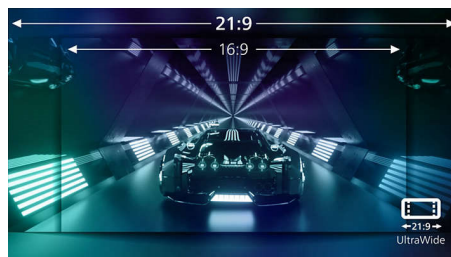

Gambar CrystalClear UltraWide

Layar Philips ini menghasilkan gambar CrystalClear, UltraWide Quad HD 3440 x 1440 piksel. Menggunakan panel performa tinggi dengan jumlah piksel densitas tinggi, sudut pandang lebar 178/178, layar baru ini akan menghidupkan gambar dan grafik Anda.

Format 21:9 UltraWide meningkatkan produktivitas berkat lebih banyak ruang untuk perbandingan dan kolom spreadsheet yang lebih mudah terlihat. Baik itu seorang profesional yang membutuhkan informasi mendetail untuk solusi CAD-CAM, atau ahli finansial yang sedang mengerjakan spreadsheet besar, layar Philips menghasilkan gambar CrystalClear.