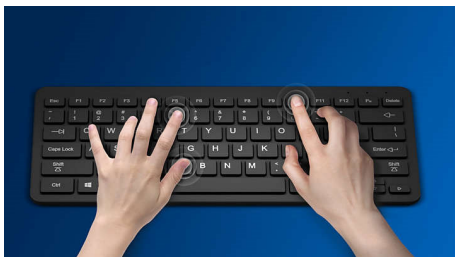

Combinação de teclado e rato sem fios
Sem fios; 2,4 GHz Design elegante, Design compacto

SPT6103B/01

Destaques

Digitação com maior durabilidade

As teclas têm uma vida útil de milhões de digitações para proporcionar uma maior durabilidade