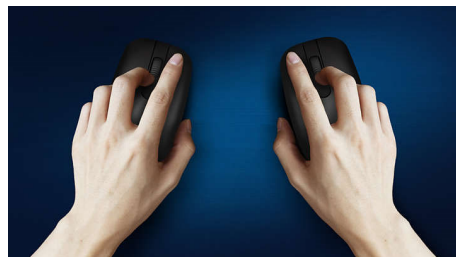

- A forma ambidestra proporciona uma sensação fantástica na mão direita ou esquerda
- O design confortável e ergonómico do rato proporciona uma sensação fantástica

PHILIPS

Combinação de teclado e rato sem fios
Sem fios; 2,4 GHz Design elegante, Design compacto

SPT6103B/01

Destaques

Digitação com maior durabilidade

As teclas têm uma vida útil de milhões de digitações para proporcionar uma maior durabilidade

Teclas resistentes à água

Por vezes, a vida pode ser atribulada. Com este teclado resistente à água, derrames ou pulverizações ocasionais não são um problema. Estes teclados foram concebidos para durar.

Design de rato ambidestro

A forma ambidestra proporciona uma sensação fantástica na mão direita ou esquerda

Design ergonómico e confortável

O design confortável e ergonómico do rato proporciona uma sensação fantástica

Esquema de teclado familiar

Esquema familiar para uma escrita fácil

Escrita silenciosa

Teclas de baixo perfil para uma escrita confortável e silenciosa

Ligação sem fios

Com a potente ligação de 2,4 GHz, pode simplesmente esquecer-se de que se trata de dispositivos sem fios