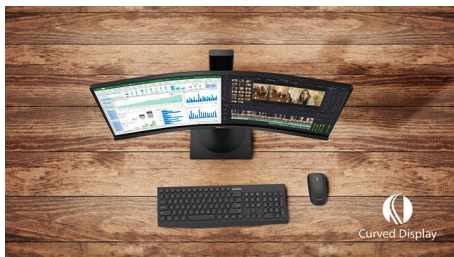

Philips Brilliance
Svängd UltraWide LCD-
skärm

34-tums/86,7 cm
WQHD (3 440 x 1 440)

BDM3490UC

Bred. Vacker. Svängd.

Inspirerad av världen runt omkring oss

Den mjukt svängda bildskärmen Philips Brilliance Curved UltraWide placerar dig i mitten av skrivbordet för en uppslukande upplevelse som aldrig tidigare.

Enkel att ansluta och använda

- MHL-teknik för mobilt innehåll på stor skärm
- USB 3.0 möjliggör snabba dataöverföringar och laddning av smarttelefoner
- DisplayPort-anslutning för bästa bild
- HDMI för snabb digital anslutning

Skärmar för stationära datorer ger en personlig användarupplevelse, som passar en svängd design riktigt bra. Den svängda skärmen ger en behaglig men ändå diskret uppslukningseffekt, som fokuserar på dig vid ditt skrivbord.

UltraNarrow-infattning

Philips nya skärmar har ultratunna infattningar som ger minimal distraktion och maximalt synfält. Särskilt bra för flerskrämsvisning och visning sida vid sida för exempelvis spelande, grafisk design och professionell användning, och den ultratunna infattningen ger dig en känsla av att använda en enda stor skärm.