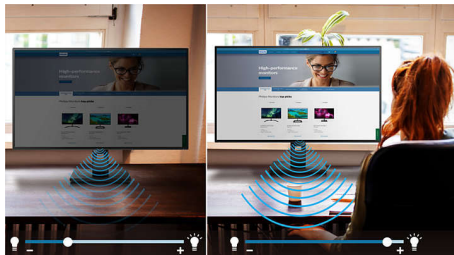

Značilnosti

PowerSensor

PowerSensor je vgrajeni senzor, ki zaznava prisotnost uporabnika. Oddaja in sprejema neškodljive infrardeče signale, na osnovi katerih ugotovi, ali je uporabnik za računalnikom ali ne. Če uporabnik zapusti delovno mizo, senzor samodejno zmanjša svetlost zaslona, s čimer prihrani do 70 % energije in podaljša življenjsko dobo monitorja.