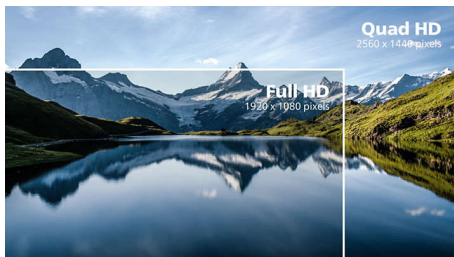

Kristalno čiste slike

Zasloni Philips predvajajo kristalno čiste slike ločljivosti Quad HD z 2560 x 1440 ali 2560 x 1080 slikovnimi pikami. Imajo

visokozmogljive plošče z visoko gostoto slikovnih pik, podporo za širokopasovne vire, kot so USB-C, Displayport, HDMI, zato predvajajo neverjetno pristne slike in grafiko. Če ste profesionalci in zahtevate podrobne informacije za rešitve CAD-CAM, uporabljate 3D-grafične aplikacije ali finančni strokovnjak, ki uporablja zahtevne preglednice, vam zasloni Philips vedno prikazujejo kristalno čiste slike.