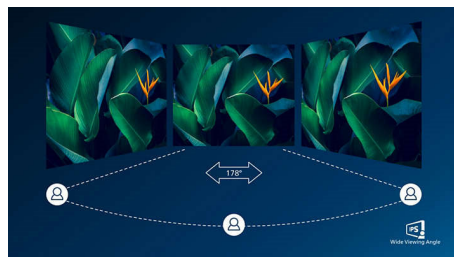

Tehnologija IPS

Zasloni IPS uporabljajo tehnologijo za izjemno širok, 178-stopinjski kot gledanja, tako da je prikaz viden iz skoraj vseh kotov, tudi v načinu vrtenja za 90 stopinj! Za razliko od standardnih zaslonov TN so slike na zaslonih IPS neverjetno ostre in živih barv, zato so ti zasloni idealni ne samo za fotografije, filme in brskanje po spletu, temveč tudi za profesionalno uporabo, pri kateri so pomembne natančne barve in nespremenljiva svetlost.