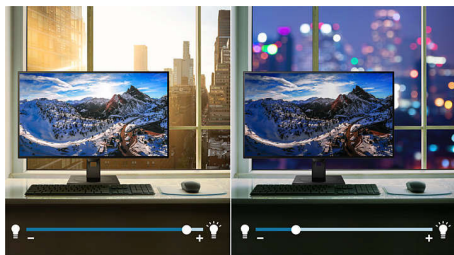

LightSensor

LightSensor s pametnim senzorjem prilagaja svetlost slike glede na osvetlitev v prostoru, kar zagotavlja optimalno sliko in najmanjšo porabo energije.