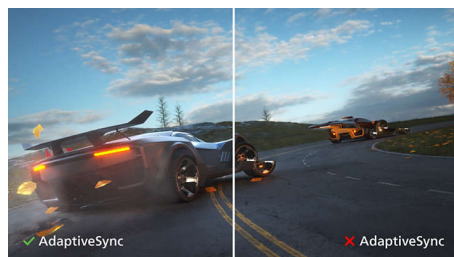

Tehnologija prilagodljive sinhronizacije

Pri igranju iger se ne bi smeli ukvarjati z izbiro med netekočim igranjem ali preskakovanjem slike. Tehnologija prilagodljive sinhronizacije, hitro osveževanje in izjemna odzivnost skoraj pri vseh hitrostih sličic omogočajo tekoče delovanje brez artefaktov.