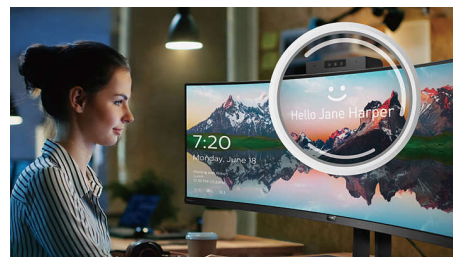

Izskočna spletna kamera Windows Hello™

Phillipsova inovativna in varna spletna kamera izskoči, ko jo potrebujete in se varno zloži nazaj v zaslon, ko je ne uporabljate. Spletna kamera je opremljena tudi z naprednimi senzorji za prepoznavo obraza v funkciji Windows Hello™, kar vas priročno prijavi v vaše naprave Windows v manj kot 2 sekundah, 3-krat hitreje kot z geslom.