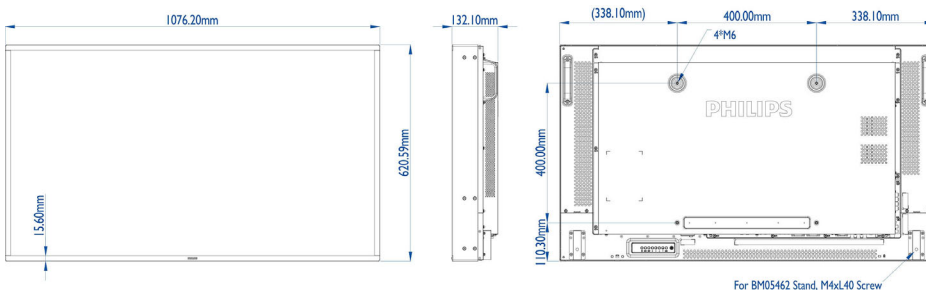

Размеры

- Ширина устройства: 1076,20 миллиметра
- Вес продукта: 24 кг
- Высота устройства: 620,59 миллиметра
- Глубина устройства: 132,10 миллиметра
- Настенное крепление: 400 x 400 мм, M6
- Ширина рамки: 15,6 мм
- Вес изделия (фунты): 52,9 фунта

Условия эксплуатации

- Высота над уровнем моря: 0—3000 м
- Диапазон температур (эксплуатация): 5—40 °C
- Среднее время между отказами: 60 000 часов
- Относительная влажность: 20—80 %
- Диапазон температур (хранение): от -20 до 60 °C

Мультимедийные приложения

- USB — воспроизведение видео: M2TS, M4V, MK3D, MKV, MP4, MPEG, MPG, MTS, TS, TTS, VOB, WMV
- USB — воспроизведение изображений: BMP, GIF, JPEG, JPG
- USB — воспроизведение аудио: AAC, AIF, AIFF, ASF, LPCM, M3U, M4A, MP3, MP4, WAV, WMA

Аксессуары

- Входящие в комплект аксессуары: Пульт ДУ,

- Батареи для пульта ДУ, Шнур питания сети переменного тока, Инструкция по эксплуатации на CD-ROM, Краткое руководство пользователя, Кабель RS232
- Дополнительные аксессуары: Ресивер HDBaseT OPS (CRD25)
- Подставка: BM04642 или BM02542

Прочее

- Языки экранного меню: Английский, Французский, Немецкий, Итальянский, Польский, Русский, Упрощенный китайский, Испанский, Турецкий, Арабский, Японский, Традиционный китайский
- Гарантия: Гарантия на 3 года
- Подтвержденное соответствие нормативам: CE, FCC класс B, UL/cUL, CCC, RoHS, C-Tick, GOST, BSMI, CB, J-Moss, PSE, VCCI

Дата выпуска 2024-03-21

Версия: 2.0.2

EAN: 87 12581 73000 0

© 2024 Koninklijke Philips N.V.
Все права защищены.

Характеристики могут меняться без предварительного уведомления. Торговые марки являются собственностью Koninklijke Philips N.V. или соответствующих владельцев.

www.philips.com