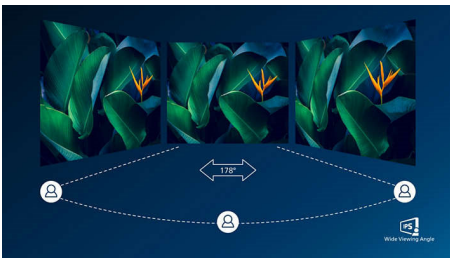

IPS-technologie

IPS-schermen maken gebruik van een geavanceerde technologie waardoor u kunt genieten van een extra brede kijkhoek van 178/178 graden. Hierdoor kunt u het scherm vanuit bijna elke hoek zien. De IPS-schermen bieden, in tegenstelling tot de normale TN-panelen, scherpe beelden met levendige kleuren. Niet alleen ideaal voor het bekijken van foto's, het afspelen van films en het surfen op internet, maar ook voor professionele toepassingen waarbij kleurnauwkeurigheid en constante helderheid zeer belangrijk is.