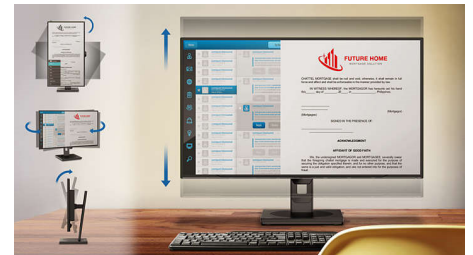

## EasyRead-modus

EasyRead-modus voor lezen zoals van papier

## SmartErgoBase

De SmartErgoBase-monitorvoet biedt ergonomisch kijkcomfort en kabelbeheer. De voet kan in verschillende hoeken worden gedraaid en gekanteld voor maximaal comfort. De in hoogte verstelbare standaard zorgt voor een optimale kijkhoogte om de fysieke ongemakken van een lange werkdag te verminderen. Het kabelbeheersysteem voorkomt dat kabels in de knoop raken, zodat uw werkplek er netjes en professioneel uitziet.