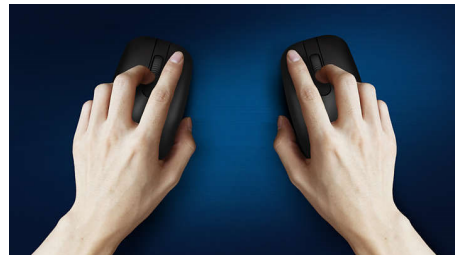

Znana postavitev za enostavno tipkanje

Tiho tipkanje

Nizke tipke za udobno, tiho tipkanje

Tanka zasnova

Tanka zasnova se bo odlično podala na vašo delovno mizo

Gladko optično sledenje

Optično sledenje visoke ločljivosti za gladko upravljanje

Udobna ergonomska zasnova

Udobna ergonomska zasnova miške daje odličen občutek

Obojeročna zasnova miške

Obojeročna zasnova miške za udobno uporabo tako v levici kot desnici

Tipke so dobro odporne na pritiske