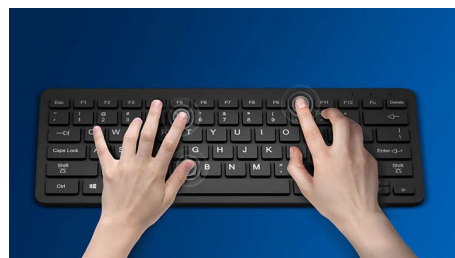

Znana postavitev za enostavno tipkanje

Tiho tipkanje

Nizke tipke za udobno, tiho tipkanje

Tanka zasnova

Tanka zasnova se bo odlično podala na vašo delovno mizo

Gladko optično sledenje

Optično sledenje visoke ločljivosti za gladko upravljanje

Udobna ergonomska zasnova

Udobna ergonomska zasnova miške daje odličen občutek

Obojeročna zasnova miške

Obojeročna zasnova miške za udobno uporabo tako v levici kot desnici

Tipke so dobro odporne na pritiske