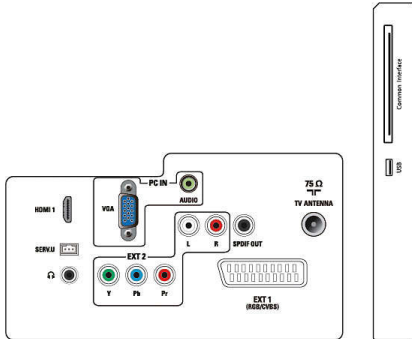

Ses

- Çıkış gücü (RMS): 3W x 2

- Ses Geliştirme: Incredible Surround, Akıllı Ses
- Ses Sistemi: Mono, Stereo, Nicam Stereo

Stant

- Eğilme: 0/+15 derece

Güç

- Şebeke elektrliği: 100-240V, 50/60Hz
- Kapalı modu: 0,3 W (tipik)
- Açık modu: 25,6W (tipik) / 34W (maks)
- Bekleme modu: 0,3 W (tipik)
- Ortam sıcaklığı: 5 °C - 40 °C

Desteklenen Ekran Çözünürlüğü

- Bilgisayar formatları: Optimum 1920 x 1080, 60 Hz
- Video formatları: 480i, 60 Hz, 480p, 60 Hz, 576i, 50 Hz, 576p, 50 Hz, 720p, 50, 60 Hz, 1080i, 50, 60 Hz, 1080p, 24, 50, 60 Hz

Boyutlar

- Standla birlikte ürün (mm): 529 x 384 x 174 mm
- mm olarak ambalaj (GxYxD): 567 x 446 x 116 mm
- Stantsız olarak ürün (mm): 529 x 345 x 38 mm

Ağırlık

- Ambalajla birlikte ürün (kg): 4,37 kg
- Standla birlikte ürün (kg): 3,24 kg
- Stantsız olarak ürün (kg): 3,0 kg

Tuner/Alım/İletim

- Anten Girişi: 75 ohm koaksiyel (IEC75)
- Radyo bantları: Hiperbant, S Kanalı, UHF, VHF
- TV sistemi: PAL I, PAL B/G, PAL D/K, SECAM B/G, SECAM D/K, SECAM L/L'
- Video Oynatma: NTSC, PAL, SECAM
- Radyo Ekranı: PLL
- Dijital TV: DVB-C, DVB-T
- MPEG-2, MPEG-4 desteği
- CI/CI+: evet (CI+ anahtarı sette)
- MHEG-5 v1.06

Aksesuarlar

- Birlikte verilen aksesuarlar: Güç kablosu, Uzaktan Kumanda (pili), Hızlı başlangıç kılavuzu, Kullanım Kılavuzu, VGA kablosu

Yayın tarihi 2024-03-22

Sürüm: 1.1.2

EAN: 87 12581 62592 4

© 2024 Koninklijke Philips N.V.
Tüm hakları saklıdır.

Teknik özellikler üzerinde önceden haber vermeden değişiklik yapılabilir. Ticari markalar, Koninklijke Philips N.V. şirketi veya ilgili kuruluşlara aittir.

www.philips.com