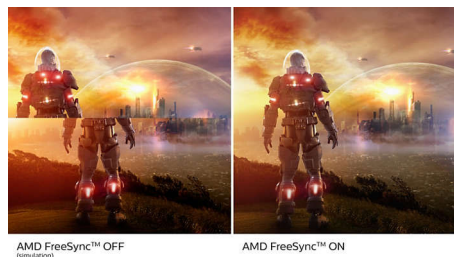

Ultrasmidigt spel

Spel ska inte vara ett val mellan till hackigt spelupplägg eller trasiga bildramar. Med Philips nya skärm behöver det inte vara. Få stabil, störningsfri prestanda i nästan alla bildhastigheter med AMD FreeSync™-teknik, mjuk snabb uppfrysning och ultrasnabb svarstid.