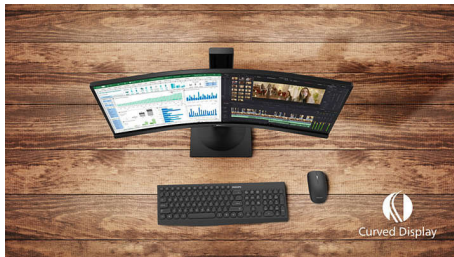

Philips Monitor
Välvd LCD-skärm med Full
HD

E-line

24 (visningsyta om 59,9 cm)
1920 x 1080 (Full HD)

241E1SCA

Otroligt uppslukande

Den välvda E-line-bildskärmen på 24 tum ger en verkligt uppslukande upplevelse i en snygg design. Upplev skarp Full HD-grafik och jämna rörelser med AMD FreeSync-teknik.

Välvd design inspirerad av världen runt omkring oss

- Svängd skärmdesign för en mer uppslukande upplevelse

Grönare varje dag

- Kvicksilverfri, miljövänlig skärm

Suverän bildkvalitet

- SmartContrast för fylliga svarta detaljer
- 16:9 Full HD-skärm för skarpa, detaljerade bilder
- VA-skärm ger imponerande bilder med breda synfältsvinklar
- Spelläget SmartImage – optimerat för spelare
- Smidigt spel med AMD FreeSync™-teknik

PHILIPS

Funktioner

Svängd skärmdesign

Skärmar för stationära datorer ger en personlig användarupplevelse, som passar en svängd design riktigt bra. Den svängda skärmen ger en behaglig men ändå diskret uppslukningseffekt, som fokuserar på dig vid ditt skrivbord.

VA-skärm

Philips VA LED-skärm har den avancerade tekniken Multi-domain Vertical Alignment, som ger superhög statiska kontrastförhållanden för extra levande och klar bild. Vanliga kontorsprogram hanteras enkelt, men den är särskilt väl lämpad för foton, surfning på nätet, filmer, spel och krävande grafik. Den optimerade tekniken för pixelhantering ger en extra vid betraktningssvinkel på 178/178 grader, vilket ger kristallklar bild.