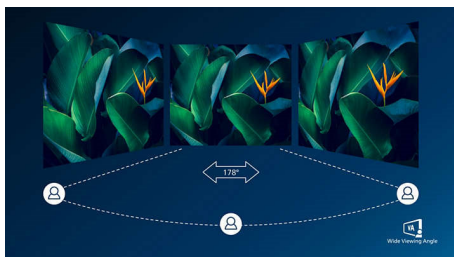

PHILIPS

Funktioner

Svängd skärmdesign

Skärmar för stationära datorer ger en personlig användarupplevelse, som passar en svängd design riktigt bra. Den svängda skärmen ger en behaglig men ändå diskret uppslukningseffekt, som fokuserar på dig vid ditt skrivbord.

VA-skärm

Philips VA LED-skärm har den avancerade tekniken Multi-domain Vertical Alignment, som ger superhög statiska kontrastförhållanden för extra levande och klar bild. Vanliga kontorsprogram hanteras enkelt, men den är särskilt väl lämpad för foton, surfning på nätet, filmer, spel och krävande grafik. Den optimerade tekniken för pixelhantering ger en extra vid betraktningssvinkel på 178/178 grader, vilket ger kristallklar bild.