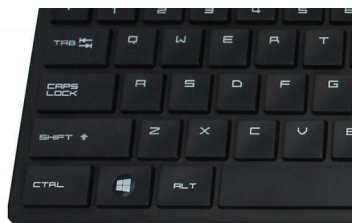

Tastiera progettata per la massima produttività

- Layout familiare per una facile digitazione
- Tasti a basso profilo per una digitazione comoda e silenziosa
- Il design a profilo sottile ha un aspetto eccezionale sulla tua scrivania

PHILIPS

Combinazione tastiera-mouse
3 pulsanti Con cavo USB 2.0, Sensore ottico

SPT6254/01

In evidenza

Plug-and-play

Semplici connessioni USB cablate plug-and-play

Layout della tastiera familiare

Layout familiare per una facile digitazione

Digitazione silenziosa

Tasti a basso profilo per una digitazione comoda e silenziosa

Design a profilo sottile

Il design a profilo sottile ha un aspetto eccezionale sulla tua scrivania

Tracking ottico per movimenti fluidi

Tracking ottico ad alta definizione per un controllo fluido

Design ergonomico per una maggiore comodità

Il design ergonomico del mouse offre un comfort elevato

Design del mouse ambidestro

Il design ambidestro assicura un utilizzo confortevole con entrambe le mani