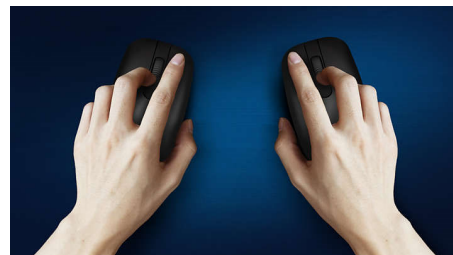

Tastiera progettata per la massima produttività

- Layout familiare per una facile digitazione
- Tasti a basso profilo per una digitazione comoda e silenziosa
- Il design a profilo sottile ha un aspetto eccezionale sulla tua scrivania

PHILIPS

Combinazione tastiera-mouse
3 pulsanti Con cavo USB 2.0, Sensore ottico

SPT6254/01

In evidenza

Plug-and-play

Semplici connessioni USB cablate plug-and-play

Layout della tastiera familiare

Layout familiare per una facile digitazione

Digitazione silenziosa

Tasti a basso profilo per una digitazione comoda e silenziosa

Design a profilo sottile

Il design a profilo sottile ha un aspetto eccezionale sulla tua scrivania

Tracking ottico per movimenti fluidi

Tracking ottico ad alta definizione per un controllo fluido

Design ergonomico per una maggiore comodità

Il design ergonomico del mouse offre un comfort elevato

Design del mouse ambidestro

Il design ambidestro assicura un utilizzo confortevole con entrambe le mani