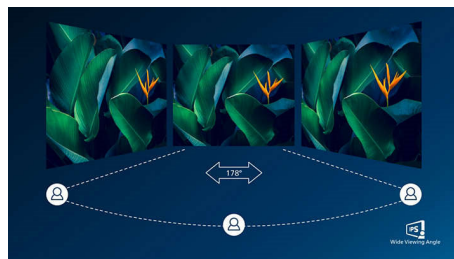

Технология IPS

В IPS-дисплеях используется прогрессивная технология, обеспечивающая широкий угол обзора 178/178 градусов для просмотра дисплея практически под любым углом, — даже при повороте на 90 градусов! По сравнению со стандартными TN-панелями IPS-дисплеи обеспечивают более высокую четкость изображения и яркие цвета, что делает их идеальным решением не только для просмотра фотографий, фильмов и веб-сайтов, но также и для работы в профессиональных приложениях, где требуется точная передача цвета и яркости.