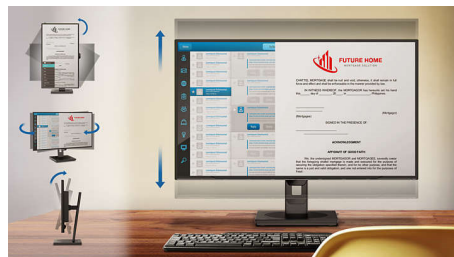

Кристалльно чистое изображение

Эти мониторы Philips обеспечивают кристалльно чистое изображение с разрешением Quad HD 2560 x 1440 или 2560 x 1080 пикселей. Дисплеи оснащены высокопроизводительными панелями с высокой плотностью пикселей и широкополосными портами подключения (среди которых USB-C, DisplayPort, HDMI),

SmartErgoBase

SmartErgoBase — это подставка под монитор для удобного и эргономичного расположения дисплея и организации кабелей. Регулировка разворота, наклона и угла поворота обеспечивает максимальный комфорт пользователя. Регулировка высоты