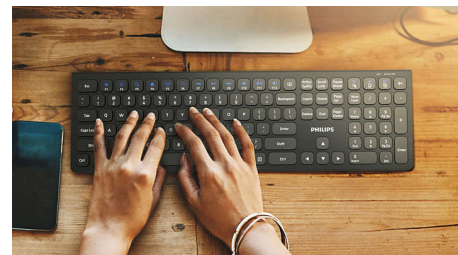

Συμβατότητα με iOS, MAC και Windows για να μπορείτε εύκολα να εναλλάσσετε μεταξύ αυτών μέσω συντομεύσεων.

Πλήκτρα χαμηλού προφίλ

Τα πλήκτρα χαμηλού προφίλ χαρίζουν κομψή εμφάνιση και είναι γρήγορα και εύχρηστα κατά την πληκτρολόγηση.