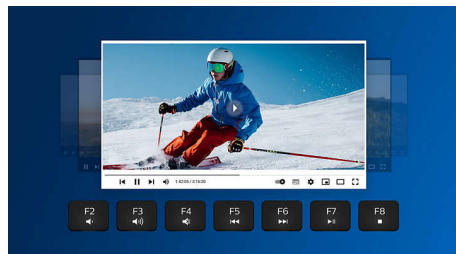

Κάντε σύζευξη με έως και 3 συσκευές

Υπέροχο σετ πληκτρολογίου-ποντικιού για κάθε εργασία, με εύκολη εναλλαγή μεταξύ τριών συσκευών, όπως οποιοσδήποτε υπολογιστής, tablet και smartphone. Ξεχάστε τους κανόνες εργασίας σε μία συσκευή – τώρα μπορείτε πανεύκολα να τις χρησιμοποιείτε εναλλάξ.

Εργονομικό στήριγμα παλάμης

Το στήριγμα παλάμης βοηθά στην άνετη τοποθέτηση των χεριών στο πληκτρολόγιο και προσφέρει ένα άνετο σημείο για να ακουμπάτε τις παλάμες σας όταν δεν πληκτρολογείτε.

συντομεύσεις πολυμέσων