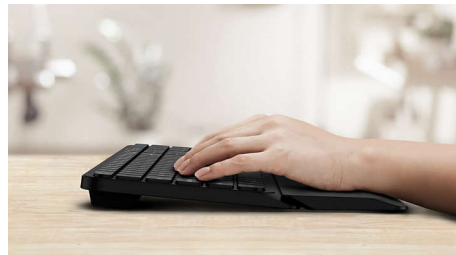

Εργονομικό στήριγμα παλάμης

Το στήριγμα παλάμης βοηθά στην άνετη τοποθέτηση των χεριών στο πληκτρολόγιο και προσφέρει ένα άνετο σημείο για να ακουμπάτε τις παλάμες σας όταν δεν πληκτρολογείτε.