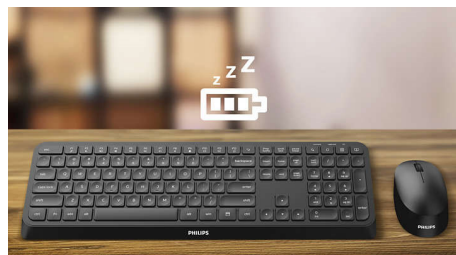

Κάντε σύζευξη με έως και 3 συσκευές

Υπέροχο σετ πληκτρολογίου-ποντικιού για κάθε εργασία, με εύκολη εναλλαγή μεταξύ τριών συσκευών, όπως οποιοσδήποτε υπολογιστής, tablet και smartphone. Ξεχάστε τους κανόνες εργασίας σε μία συσκευή – τώρα μπορείτε πανεύκολα να τις χρησιμοποιείτε εναλλάξ.

Εργονομικό στήριγμα παλάμης

Το στήριγμα παλάμης βοηθά στην άνετη τοποθέτηση των χεριών στο πληκτρολόγιο και προσφέρει ένα άνετο σημείο για να ακουμπάτε τις παλάμες σας όταν δεν πληκτρολογείτε.

συντομεύσεις πολυμέσων

Με αυτές τις συντομεύσεις πολυμέσων, μπορείτε εύκολα να μεταβείτε στη μουσική, την ένταση ήχου ή την αναπαραγωγή βίντεο με ένα απλό κλικ.

Έξυπνη εξοικονόμηση ενέργειας

Με τη λειτουργία έξυπνης εξοικονόμησης ενέργειας, αυτό το σετ μπορεί να μεταβεί σε κατάσταση αναμονής, εξοικονομώντας ενέργεια όταν δεν χρησιμοποιείται.