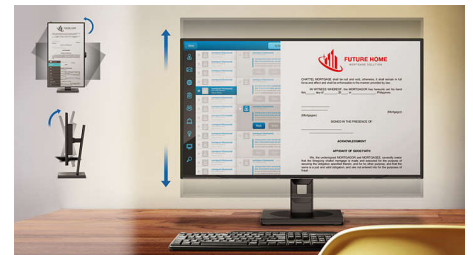

Kompaktno ergonomsko postolje

Kompaktno ergonomsko postolje je intuitivno Philips postolje za monitor koje omogućava naginjanje, okretanje i podešavanje visine kako bi svaki korisnik mogao da postavi monitor za maksimalnu udobnost i efikasnost pri gledanju.