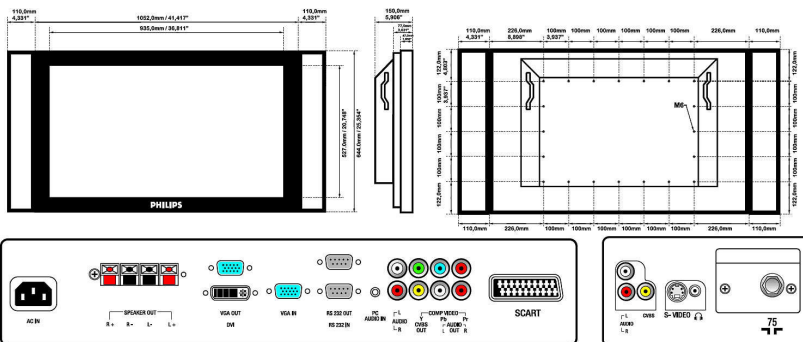

Lyd

- Utgangseffekt (RMS): 2 x 10 W
- Lydsystem: Stereo

Drift

- Strømforsyning: 90–264 VAC, 50/60 Hz, Innebygd
- Forbruk (på-modus): 140 W (PC) / 220 W (TV)
- Effektforbruk i standby: 3 W <
- Omgivelsestemperatur: 0 °C til 35 °C

Støttet skjermopløsning

- Datamaskinformater: 640 x 480, 60, 75 Hz, 720 x 400, 70 Hz, 800 x 600, 60, 75 Hz, 1024 x 768, 60, 75 Hz, 1280 x 768, 60 Hz, 1360 x 768, 60 Hz
- Videoformater: 480i, 60 Hz, 480p, 60 Hz, 576i, 50 Hz, 576p, 50 Hz, 720p, 50, 60 Hz, 1080i, 50, 60 Hz

Mål

- Eskedybde: 390 millimeter
- Eskehøyde: 825 millimeter
- Eskebredde: 1260 millimeter
- Bredde, apparat: 1127 millimeter
- Høyde, apparat: 717 millimeter
- Dybde, apparat: 161 millimeter
- Vekt, inkl. emballasje: 49 kg
- MTBF: 50 000 timer
- Vekt, apparat: 40 kg

Tuner/mottak/overføring

- Antenneinngang: 75 ohm koaksial (IEC75)
- Tunerbånd: Hyperbånd, S-kanal, UHF, VHF
- TV-system: PAL, SECAM
- Videoavspilling: PAL, SECAM
- Tunervisning: PLL
- Antall forhåndsinnstilte kanaler: 100

Tilbehør

- Vedlagt tilbehør: Nettledning, Registreringskort, Fjernkontroll, Batterier til fjernkontroll, Veggmonteringsbrakett, DVI-D-kabel, Audiokabel, VGA-kabel, Installasjons-CD
- Brukerhåndbok

Utgivelsesdato
2024-03-29

Versjon: 1.0.2

EAN: 87 10895 92128 2

© 2024 Koninklijke Philips N.V.
Alle rettigheter forbeholdt.

Spesifikasjonene kan endres uten varsel. Varemerker tilhører Koninklijke Philips N.V. eller deres respektive eiere.

www.philips.com