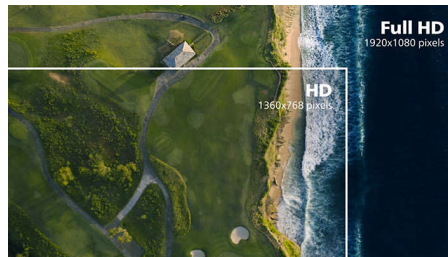

Οθόνη Full HD 16:9

Η ποιότητα της εικόνας έχει μεγάλη σημασία. Οι κλασικές οθόνες προσφέρουν αρκετά καλή ποιότητα, αλλά θέλετε κάτι παραπάνω. Αυτή η οθόνη προσφέρει βελτιωμένη ανάλυση Full HD 1920 x 1080. Τώρα μπορείτε να απολαμβάνετε ευκρινείς λεπτομέρειες με ποιότητα Full HD σε συνδυασμό με υψηλή φωτεινότητα, απίστευτη αντίθεση και ζωντανά χρώματα, για πραγματικά ρεαλιστικές εικόνες.