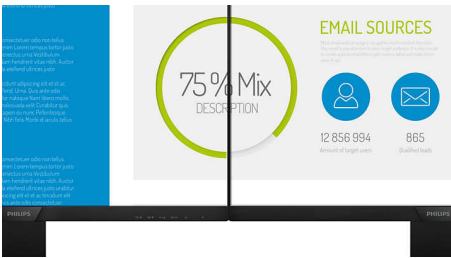

Ultradunne rand

De nieuwe Philips-schermen hebben zeer smalle randen die zorgen voor minimale afleiding en een maximale kijkgrootte. Deze schermen zijn bij uitstek geschikt voor opstellingen met meerdere schermen zoals bij gaming, grafisch ontwerp of professionele toepassingen. Dankzij de zeer smalle rand hebt u het gevoel dat u één groot scherm gebruikt.