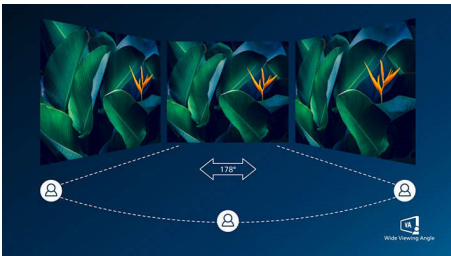

PHILIPS

Značilnosti

Ukrivljena zasnova zaslona

Namizni monitorji uporabniku omogočajo osebno izkušnjo, ki se odlično ujema z ukrivljeno zasnovo. Ukrivljen zaslon se povsem prijetno in neopazno zlije z delovnim prostorom in vas tako postavi v središče.

Zaslon VA

LED-zaslon VA Philips ima napredno tehnologijo za večdomensko navpično poravnavo, ki zagotavlja izjemno visoko statično kontrastno razmerje za izredno živahne in svetle slike. Zlahka zmore standardne pisarniške aplikacije in je idealen za fotografije, brskanje po spletu, filme, igre in zahtevne grafične aplikacije. Optimirana tehnologija za upravljanje slikovni pik omogoča izjemno širok 178-stopinjski kot gledanja in jasno sliko.