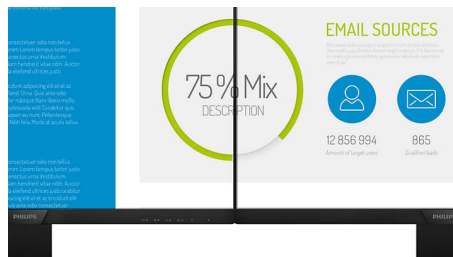

Svært smal ramme

De nye skjermene fra Philips har svært smale rammer, noe som gir minimalt med

distraksjoner og maksimal visningsstørrelse. Skjermer med den svært smale rammen er spesielt godt egnet for flervisning eller hellende oppsett som spill, grafisk design og profesjonelle programmer, og du får følelsen av at du bruker én stor skjerm.