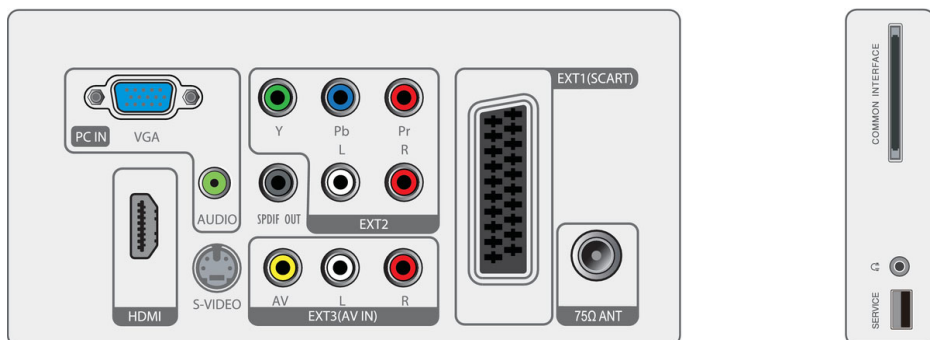

- SmartImage: Eco, Film, Personlig, Standard, Levande
- SmartSound: Musik, Tal, Personlig
- Text-TV: 1000-sidors Smart Text

Ställning

- Lutning: -3/+12 grader

Mottagare/mottagning/sändning

- Antenningång: 75 ohm koaxial (IEC75)
- TV system (TV-system): PAL I, PAL B/G, PAL D/K
- Videoupptagning: NTSC, PAL
- Mottagarpåtagning: PLL

Anslutningar

- Ext 1: SCART in
- Ext 2: YPbPr-ingång, Audio L+R-ingång
- Ext 3: Audio L+R-ingång, AV-ingång
- Andra anslutningar: PC-ingång VGA, Ingång för datorljud, HDMI, S/PDIF-utgång (koaxial), S-videoingång
- Andra anslutningar (på sidan): Common interface, Hörlur ut, Service

Effekt

- Aktivt läge: 25 W (medel)
- Av-läge: 0,2 W (medel)
- Standbyläge: 0,5 W (medel)
- Omgivningstemperatur: 0 °C till 40 °C
- Nätström: 100–240 V, 50/60 Hz

Mått

- Förpackning i mm (B x H x D): 570 x 459 x 118 mm
- Produkt med stativ (mm): 519 x 404 x 176 mm
- Produkt utan stativ (mm): 519 x 404 x 47 mm

Vikt

- Produkt med förpackning (kg): 6,0 kg
- Produkt med stativ (kg): 4,6 kg
- Produkt utan stativ (kg): 4,0 kg

Tillbehör

- Tillbehör som medföljer: Bordsställning, Snabbstartguide, Bruksanvisning, Fjärrkontroll, VGA-kabel, Ljudkabel, Nätkabel

Publiceringsdatum
2019-05-08

Version: 2.0.3

12 NC: 8670 000 67333
EAN: 87 12581 56150 5

© 2019 Koninklijke Philips N.V.
Med ensamrätt.

Specifikationerna kan ändras utan föregående meddelande. Alla varumärken tillhör Koninklijke Philips N.V. eller sina respektive ägare.

www.philips.com