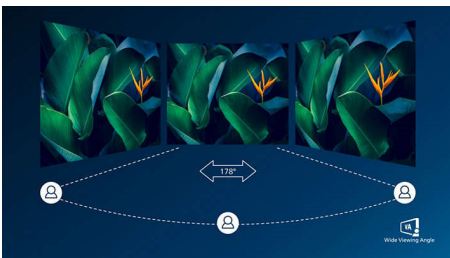

VA-näyttö

Philips VA -LED-näyttö käyttää edistynyttä monialueista pystykohdistusta, joka takaa erinomaisen staattisen kontrastisuhteen ja erittäin eloisaa ja kirkkaata kuvaa. Näyttö suoriutuu tavallisista toimistosovelluksista erinomaisesti, ja se sopii ihanteellisesti valokuvien ja elokuvien katseluun, internetin

käyttöön, pelaamiseen ja vaativiin graafisiin sovelluksiin. Optimoituiden pikselinhallinnan ansiosta näytössä on erittäin laaja 178/178 asteen katselukulma ja terävä kuva.