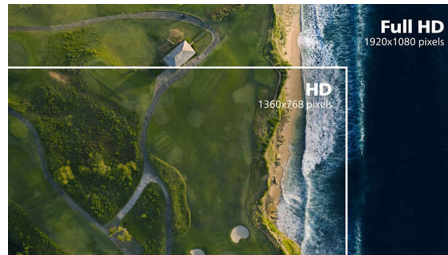

16:9 Full HD -näyttö

Kuvanlaatu vaikuttaa katseluelämykseen. Tavalliset näytöt tuottavat kelvollista kuvaa, mutta miksi tyytyä siihen, kun voi nauttia yksityiskohtaisesta tarkkuudesta, kirkkaista sävyistä, upeasta kontrastista ja realistisista väreistä tehostetun Full HD 1920 x 1080 - tarkkuuden ansiosta.