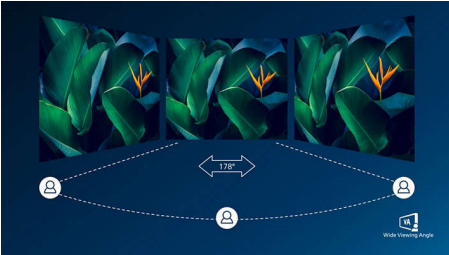

VA ekran

Philips VA LED ekranda kullanılan çok alanlı dikey hizalama teknolojisi, son derece yüksek

statik kontrast oranları sayesinde ekstra parlak ve canlı görüntüler sağlar. Standart ofis uygulamalarının kolaylıkla kullanılabilmesinin yanı sıra özellikle fotoğraf, web'de gezinme, film, oyun ve zorlu grafik uygulamaları için idealdir. Optimize edilmiş piksel yönetim teknolojisi 178/178 derece ekstra geniş izleme açısı sağlayarak net görüntüler verir.