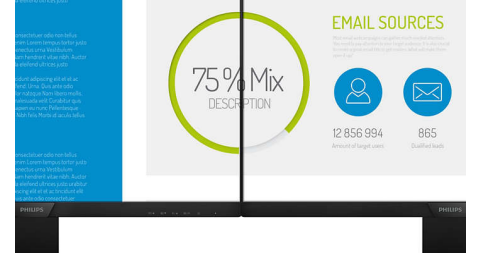

UltraNarrow Çerçeve

Yeni Philips ekranlarında dikkat dağılmasını en aza indiren ve görüntüleme boyutunu en üst düzeye çıkaran ultra dar çerçeve bulunur. Oyun, grafik tasarımı ve profesyonel uygulamalar gibi birden fazla ekran veya dizilim kurulumları için ideal olan ultra dar çerçeveli ekran, size tek bir büyük ekran kullanıyormuşsunuz hissi verir.