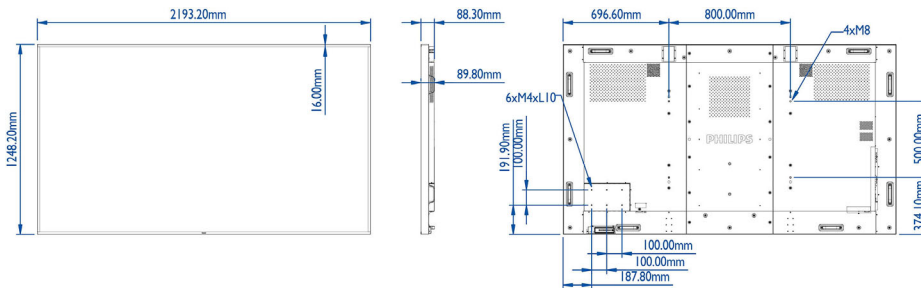

kabel), LAN (RJ45)

Geluid

- Ingebouwde luidsprekers: 2 x 10 W RMS

Vermogen

- Netspanning: 100 ~ 240 VAC, 50 ~ 60 Hz
- Verbruik (normaal): 500 W
- Stroomverbruik in stand-bystand: $\leq 0,5\text{ W}$

Afmetingen

- Bevestiging via slimme uitsparing: 400 x 200 mm, M4
- Breedte van het apparaat: 2193,20 mm
- Gewicht van het product: 91,4 kg
- Hoogte van het apparaat: 1248,20 mm
- Diepte van het apparaat: 89,8 mm
- Geschikt voor wandmontage: 800 x 500 mm, M8
- Randbreedte: 16,0 mm

Voorwaarden voor een goede werking

- Temperatuurbereik (in bedrijf): 5~ 40 °C
- MTBF: 50.000 uur
- Relatieve vochtigheid: 20 ~ 80 %
- Temperatuurbereik (opslag): -20 ~ 60 °C

Accessoires

- Meegeleverde accessoires: AC-netsnoer, Batterijen voor afstandsbediening, Snelstartgids, Afstandsbediening, Gebruiksaanwijzing op CD-ROM, RS232-kabel, HDMI-kabel
- Optionele accessoires: ColourCalibrationKit (CCK4602), Randafwerkingspakket, HDBaseT OPS-ontvanger (CRD25)

Diversen

- Taalversies in beeldschermmenu: Engels, Frans, Duits, Italiaans, Pools, Russisch, Spaans, Turks, Vereenvoudigd Chinees, Traditioneel Chinees, Arabisch, Japans
- Garantie: 3 jaar garantie
- Officiële goedkeuringen: CE, UL/cUL, CCC, C-Tick, RoHS, GOST, FCC, klasse A

Publicatiedatum
2024-10-29

Versie: 4.0.1

EAN: 87 12581 72938 7

© 2024 Koninklijke Philips N.V.
Alle rechten voorbehouden.

Specificaties kunnen zonder voorafgaande kennisgeving worden gewijzigd. Handelsmerken zijn het eigendom van Koninklijke Philips N.V. en hun respectieve eigenaren.

www.philips.com