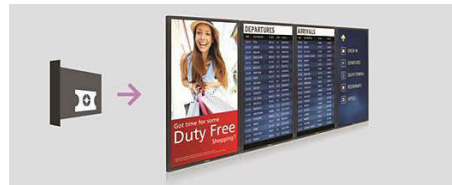

OPS-inzetstuk

U maakt van uw display in een handomdraai een alles-in-één oplossing voor digitale signalering en creëert zo een displaynetwerk dat verbonden, intelligent en veilig is. Open Pluggable Specification (OPS) is een industriestandaard sleuf waarop u een OPS-compatibele mediaspeler kunt aansluiten. Met deze oplossing zonder kabels kunt u uw hardware op elk gewenst moment installeren, gebruiken en onderhouden.