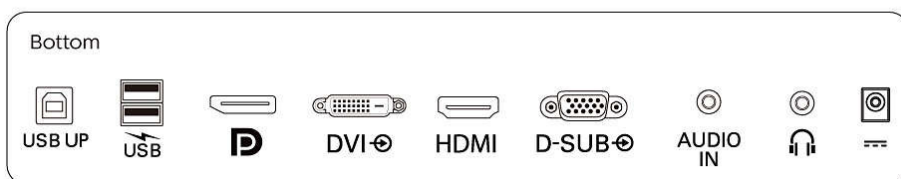

Por- és vízálló

Kevésbé tökéletes környezetben olyan monitorra van szüksége, amelyet úgy terveztek, hogy bírja a vízcseppeket és a port, amelyek a hétköznapi életben érhetik. Az IEC/EN 60529 nemzetközi szabvány szerinti behatolás elleni védelem besorolás (IP) az elektromos burkolatok idegen testekkel és nedvességgel szembeni ellenállási szintjének hatékonyságát írja elő. Ez a Philips kijelző megfelel a nemzetközi por- és vízállósági IP besorolásnak, bírja a vízcseppeket és a port, amelyek a hétköznapi életben érhetik.

EasyRead üzemmód

EasyRead üzemmód a papírhoz hasonló olvasási élményért

Műszaki adatok

Csatlakoztathatóság

- Jelbemenet: VGA (analóg), DVI-D (digitális, HDCP), DisplayPort 1.2, HDMI 1.4
- USB: 2 x USB 3.1 (1 gyorsítottéssel)*
- Szinkronbemenet: Külön szinkron, Szinkron a zöld színjelen
- Audio (be/ki): Számítógépes audióbemenet, Fejhallgató-kimenet
- HDCP: HDCP: HDCP 1.4 (HDMI / DP / DVI)

- Tényleges képfelület: 476,64 (H) x 268,11 (V)
- Pásztázási frekvencia: 30–85 kHz (H) / 48–75 Hz (V)
- sRGB
- Villódzásmentes
- Képpontsűrűség: 102 PPI
- LowBlue üzemmód
- EasyRead

Érintés

- Behatolás elleni védelem: IP65 – csak az elülső felület
- Operációs rendszer: Windows 10/8.1/8/7; Android