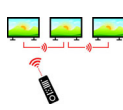

laadun, joten voit luottaa niiden toimintaan kellon ympäri.

Display Port

Nauti kristallinkirkkaista kuvista Display Portin kuvatuon avulla. Full HD -videon välittämisen lisäksi Display Port välittää myös ääntä, joten ylimääräisiä johtoja ei tarvita.

RJ45

LAN-portin (RJ45) avulla näytön hallinta on yksinkertaista. Voit määrittää jokaisen näytön tai selvittää kunkin laitteen tilan nopeasti ja kätevästi RJ45-liitäntän avulla.

Tekniset tiedot

Kuva/näyttö