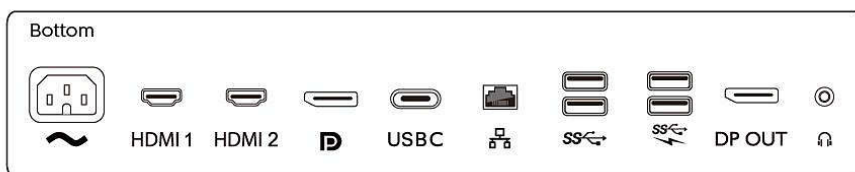

- Schermkleuren: Kleurondersteuning 1,07 miljard kleuren
- Kleurenbereik (standaard): NTSC 90%*, sRGB 108%*, Adobe RGB 87%*
- Contrastverhouding (normaal): 1300:1
- SmartContrast: 50.000.000:1
- Responstijd (normaal): 5 ms (grijs naar grijs)*
- Kijkhoek: 178° (H)/178° (V), bij C/R > 10
- Beeldverbetering: SmartImage
- Effectief weergavegebied: 697,3 x 392,2 (h x v)
- Scanfrequentie: 30 - 160 kHz (H) / 23 - 80 Hz (V)
- sRGB
- Delta E: < 2
- Trillingsvrij
- Pixeldichtheid: 140 PPI
- LowBlue-modus
- Displaycoating: Antireflectie, 3H, waas 25%
- SmartUniformity: 97~102 %
- EasyRead

USB

- Stroomvoorziening: USB PD versie 2.0
- Supersnel: Gegevens- en video-overdracht
- DP: Ingebouwde DisplayPort Alt-modus
- USB-C maximale stroomvoorziening: Tot 65 W (5 V/3 A; 9 V/3 A; 10 V/3 A; 12 V/3 A; 15 V/3 A; 20 V/3.25 A)
- USB-C: Omkeerbare stekkeransluiting

Comfort

- Ingebouwde luidsprekers: 3 W x 2
- Plug & Play-compatibiliteit: DDC/CI, Mac OS X, sRGB, Windows 10 / 8.1 / 8 / 7
- Gebruikersgemak: SmartImage, Gebruiker 1, Gebruiker 2, Menu, Aan/Uit
- OSD-talen: Braziliaans Portugees, Tsjechisch, Nederlands, Engels, Fins, Frans, Duits, Grieks, Hongaars, Italiaans, Japans, Koreaans, Pools, Portugees, Russisch, Vereenvoudigd Chinees, Spaans, Zweeds, Traditioneel Chinees, Turks,