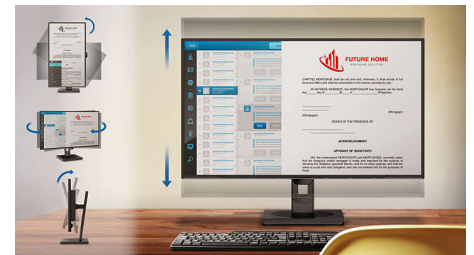

## Ingebouwd USB-C-basisstation

Dit Philips-scherm heeft een ingebouwd USB type-C-basisstation met stroomvoorziening. Met de slanke, omkeerbare USB-C-aansluiting kunt u gemakkelijk docken met één kabel. Maak het uzelf gemakkelijker door al uw randapparatuur zoals toetsenbord, muis en uw RJ-45-ethernetkabel op het basisstation van de monitor aan te sluiten. Sluit gewoon uw notebook en deze monitor aan met één USB-C-kabel om met een hoge resolutie te bekijken en supersnel gegevens over te brengen. Uw notebook wordt ook nog eens tegelijkertijd van stroom voorzien en opgeladen.

## MultiView-technologie

Met de Philips MultiView-display met zeer hoge resolutie krijgt u toegang tot een wereld vol connectiviteit. MultiView maakt actieve tweevoudige verbinding en weergave mogelijk, zodat u kunt werken met meerdere apparaten,

## SmartErgoBase

De SmartErgoBase-monitorvoet biedt ergonomisch kijkcomfort en kabelbeheer. De voet kan in verschillende hoeken worden gedraaid en gekanteld voor maximaal comfort. De in hoogte verstelbare standaard zorgt voor een optimale kijkhoogte om de fysieke ongemakken van een lange werkdag te verminderen. Het kabelbeheersysteem voorkomt dat kabels in de knoop raken, zodat uw werkplek er netjes en professioneel uitziet.