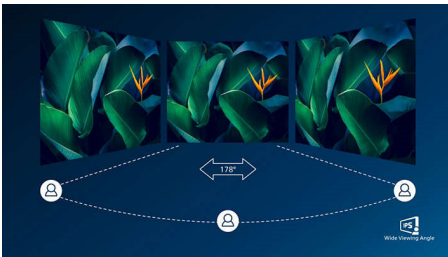

## IPS-technologie

IPS-schermen maken gebruik van een geavanceerde technologie waardoor u kunt genieten van een extra brede kijkhoek van 178/178 graden. Hierdoor kunt u het scherm vanuit bijna elke hoek zien, zelfs in een draaimodus van 90 graden! De IPS-schermen bieden, in tegenstelling tot de normale TN-panelen, scherpe beelden met levendige kleuren. Niet alleen ideaal voor het bekijken van foto's, het afspelen van films en het surfen op internet, maar ook voor professionele toepassingen